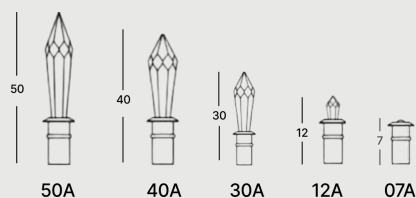

### Fibres optiques

Ø mm

### Férules et Rivets

Verre

1,0 - 1,3  
2,0 - 2,6  
3,0 - 3,3  
4,0 - 4,3

LPV/1  
LPV/4  
LPV/7  
LPV/12

Synthétique

1,0  
1,5  
2,0  
3,0 - 3,3

TPS/10  
TPS/15  
LPS/20  
LPS/30

CE  Ø 11