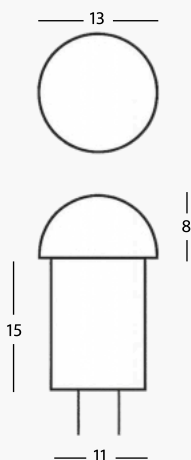

Caractéristiques techniques

Corps du spot: plexiglass

Bague frontale: plexiglass

Verre avant: satiné

Led: 1 LED 0,2W

Puissance: 0,2W

Lumière LED: blanc 2700°K - 3000°K - 4000°K - 5500°K

Alimentation: courant continu 12V

Finition

PL Plexiglass

Couleur LED

- | | |
|-----------------|----------|
| 001 Blanc 2700K | 20 Bleu |
| 00 Blanc 3000K | 30 Vert |
| 01 Blanc 4000k | 40 Rouge |
| 10 Blanc 5500K | |

Angle

00 Lumière diffuse

* Contrôle assistant Smart

Signalisation des marches

Faux plafond

Étagères

Mur (intérieur)