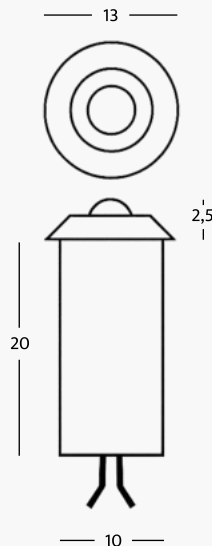

Caractéristiques techniques

Corps du spot: aluminium
Bague frontale: aluminium
Verre avant: transparent
Led: 1 LED 0,2W
Puissance: 0,2W
Lumière LED: blanc 2700°K - 3000°K - 4000°K - 5500°K
Alimentation: courant continu 12V
Connexion: en parallèle
Degré de protection: IP54
Installation: encastré par pression ou à l'aide de colle
Durée de vie de la LED: 50.000 heures
Mode de contrôle: marche/Arrêt, gradable, télécommande RF, DMX, DALI, application intelligente*

Finition

CR Chromé GR Gris OR Or

Couleur LED

001 Blanc 2700K 20 Bleu
 00 Blanc 3000K 30 Vert
 01 Blanc 4000k 40 Rouge
 10 Blanc 5500K

Angle

00 Lumière diffuse

* Contrôle assistant Smart

Signalisation des marches

Faux plafond

Étagères

Mur (intérieur)