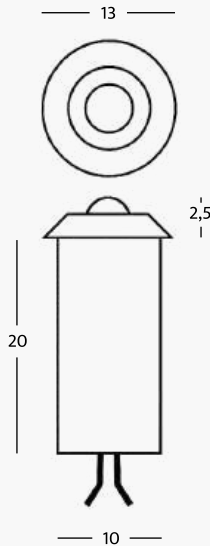

Caratteristiche Tecniche

- Corpo faretto:** alluminio
- Ghiera frontale:** alluminio
- Vetro frontale:** trasparente
- Led:** 1 LED da 0,2W
- Potenza:** 0,2W
- Luce led:** bianco 2700°K - 3000°K - 4000°K - 5500°K
- Alimentazione:** in corrente continua 12V
- Collegamento:** in parallelo
- Grado di protezione:** IP54
- Installazione:** incasso a pressione o tramite colla
- Durata led:** 50.000 ore
- Modalità di controllo:** on/off, dimmerabile, telecomando rf, dmx, dali, app smart*

Ghiera frontale

- CR** Cromo
- GR** Grigio
- OR** Oro

Colore LED

- 001** Bianco Caldo 2700K
- 00** Bianco Caldo 3000K
- 01** Bianco Naturale 4000K
- 10** Bianco Freddo 5500K
- 20** Blu
- 30** Verde
- 40** Rosso

Focale

- 00** Luce diffusa

* **Controllo Assistenza Smart**

Segnalazione scale

Controsoffitto

Ripiani

Parete (interno)