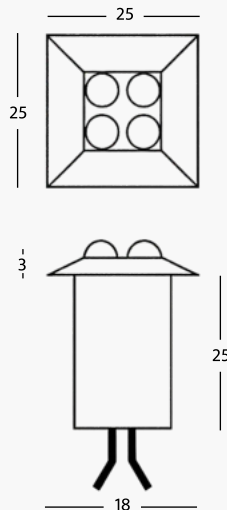

Angle

00 Lumière diffuse

* **Contrôle assistant Smart**