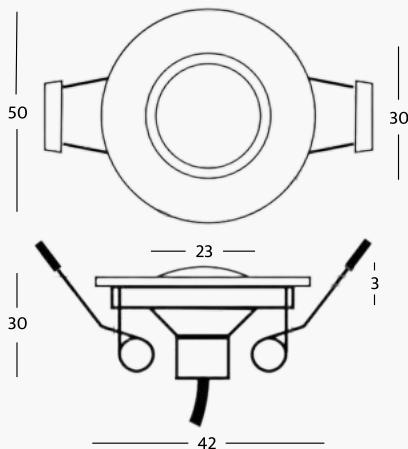

**Caractéristiques techniques**

**Corps du spot:** aluminium  
**Bague frontale:** aluminium  
**Verre avant:** transparent  
**Led:** 1 LED de 1W  
**Puissance:** 1W  
**Lumière LED:** blanc 2700°K - 3000°K - 4000°K - 5500°K  
**Alimentation:** courant continu 350mA  
**Connexion:** en série  
**Degré de protection:** IP40  
**Installation:** via ressorts  
**Durée de vie de la LED:** 50.000 heures  
**Mode de contrôle:** marche/Arrêt, gradable, télécommande RF, DMX, DALI, application intelligente\*

**Finition**

OR Or NE Noir CR Chromé GR Gris

**Couleur LED**

001 Blanc 2700K 20 Bleu  
 00 Blanc 3000K 30 Vert  
 01 Blanc 4000k 40 Rouge  
 10 Blanc 5500K

**Angle**

06 120°  
 08 35°

\* Contrôle assistant Smart