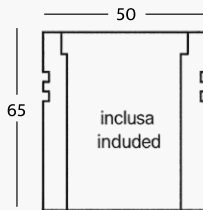

IP68

Totalement protégé contre la poussière et l'immersion dans l'eau

* Contrôle assistant Smart