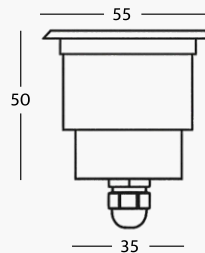

IP68

Totalement protégé contre la poussière et l'immersion dans l'eau

* Contrôle assistant Smart