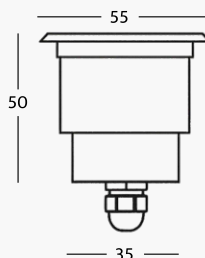

Caractéristiques techniques

Corps du spot: 316L stainless steel and aluminum

Bague frontale: 316L stainless steel

Verre avant: transparent

Lumière LED: RGB+W (rouge, vert, bleu + blanc)

Puissance: 4W

Alimentation: courant continu 350mA

Finition

AO Acier inox mat AL Acier inox poli

Couleur LED

Angle

02 15° 06 120°
03 30°
05 60°

IP68

 Totalement protégé contre la poussière et l'immersion dans l'eau

* **Contrôle assistant Smart**

Encastrable walkable

Piscine

Mur (extérieur)

Sol (extérieur)