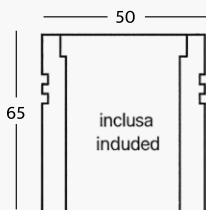

IP68

Totalement protégé contre la poussière et l'immersion dans l'eau

* **Contrôle assistant Smart**