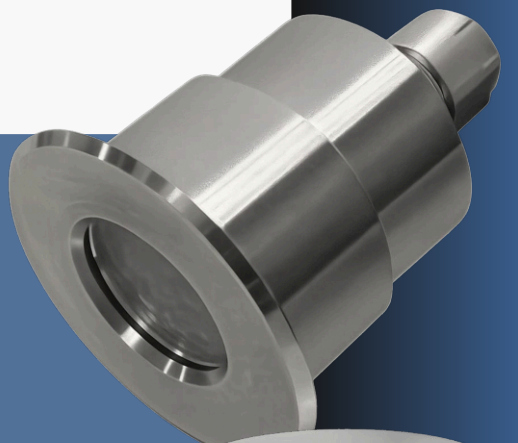

Caractéristiques techniques

Corps du spot: 316L stainless steel and aluminum

Bague frontale: 316L stainless steel

Verre avant: transparent

Lumière LED: RGB+W (rouge, vert, bleu + blanc)

Puissance: 4W

Alimentation: courant continu 350mA

Connexion: en série

Degré de protection: IP68

Installation: via boîtier d'encastrement pour spot (inclus)

Durée de vie de la LED: 50.000 heures

Mode de contrôle: marche/Arrêt, gradable, télécommande RF, DMX, DALI, application intelligente*

Finition

AO Acier inox mat AL Acier inox poli

Couleur LED

Angle

02 15° 06 120°
03 30°
05 60°

IP68

 Totalement protégé contre la poussière et l'immersion dans l'eau

* **Contrôle assistant Smart**