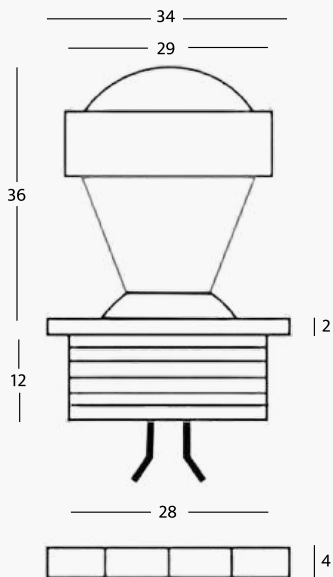

Focale

- **06** 120°
- **08** 35°

* **Controllo Assistenza Smart**