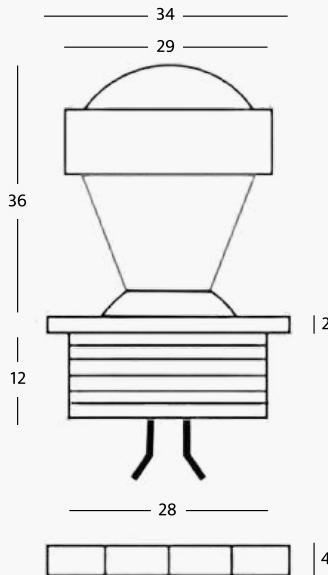

Focale

- 06 120°
- 08 35°

* **Controllo Assistenza Smart**