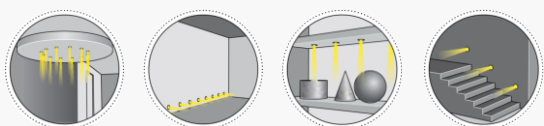

Caratteristiche Tecniche

- Corpo faretto:** alluminio
- Ghiera frontale:** acciaio inox 316L o alluminio
- Vetro frontale:** trasparente
- Led:** 4 LED da 1W
- Potenza:** 4W
- Luce led:** RGB+W (rosso, verde, blu + bianco)
- Alimentazione:** in corrente continua 350mA
- Collegamento:** in serie
- Grado di protezione:** IP65
- Installazione:** tramite molle
- Durata led:** 50.000 ore
- Modalità di controllo:** on/off, dimmerabile, telecomando rf, dmx, dali, app smart*

Ghiera frontale

- AL Acciaio inox lucido
- AO Acciaio inox opaco
- OR Oro
- GR Grigio
- CR Cromo

Colore LED

Focale

- 02 15°
- 03 30°
- 05 60°
- 06 120°

Controsoffitto

Parete (interno)

Ripiani