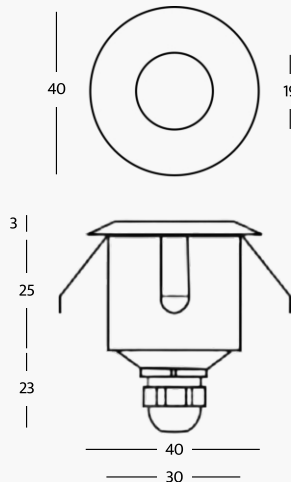

Caratteristiche Tecniche

- Corpo faretto:** alluminio
- Ghiera frontale:** acciaio inox 316L o alluminio
- Vetro frontale:** trasparente
- Led:** 4 LED da 1W
- Potenza:** 4W
- Luce led:** RGB+W (rosso, verde, blu + bianco)
- Alimentazione:** in corrente continua 350mA
- Collegamento:** in serie
- Grado di protezione:** IP65
- Installazione:** tramite molle
- Durata led:** 50.000 ore
- Modalità di controllo:** on/off, dimmerabile, telecomando rf, dmx, dali, app smart*

Ghiera frontale

- AL Acciaio inox lucido
- AO Acciaio inox opaco
- OR Oro
- GR Grigio
- CR Cromo

Colore LED

Focale

- 02 15°
- 03 30°
- 05 60°
- 06 120°

Controsoffitto

Parete (interno)

Ripiani