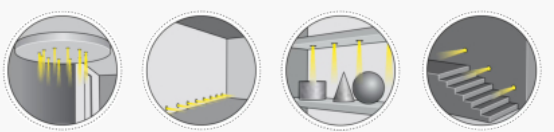

**Caractéristiques techniques**

**Corps du spot:** acier inoxydable AISI 316L et aluminium

**Bague frontale:** acier inoxydable et aluminium

**Verre avant:** transparent

**Led:** 4 LED de 1W

**Puissance:** 4W

**Lumière LED:** RGB+W (rouge, vert, bleu + blanc)

**Alimentation:** courant continu 350mA

**Connexion:** en série

**Degré de protection:** IP65

**Installation:** via ressorts

**Durée de vie de la LED:** 50.000 heures

**Mode de contrôle:** marche/Arrêt, gradable, télécommande RF, DMX, DALI, application intelligente\*

**Finition**

AL Acier inox poli AO Acier inox mat OR Or GR Gris CR Chromé

**Couleur LED**

**Angle**

- 02 15° 06 120°
- 03 30°
- 05 60°

\* **Contrôle assistant Smart**

Faux plafond Mur (intérieur) Étagères Éclairage des marches