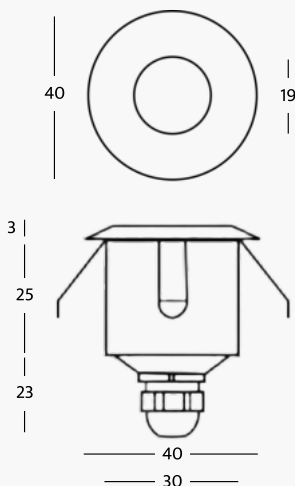

**Caractéristiques techniques**

**Corps du spot:** acier inoxydable AISI 316L et aluminium

**Bague frontale:** acier inoxydable et aluminium

**Verre avant:** transparent

**Led:** 4 LED de 1W

**Puissance:** 4W

**Mode de contrôle:** marche/Arrêt, gradable, télécommande RF, DMX, DALI, application intelligente\*

**Finition**

AL Acier inox poli AO Acier inox mat OR Or GR Gris CR Chromé

**Couleur LED**

**Angle**

- 02 15° 06 120°
- 03 30°
- 05 60°