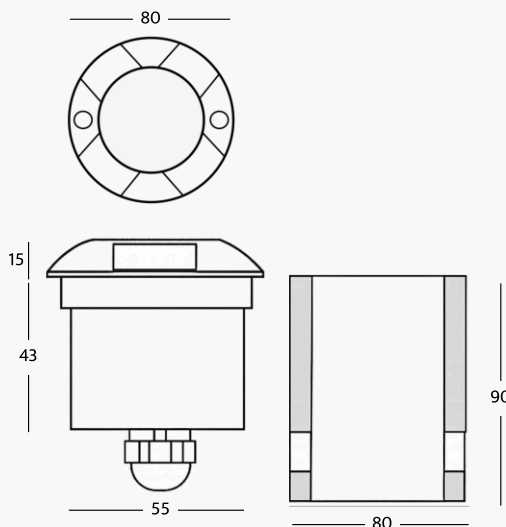

Couleur LED

Angle

00 Lumière diffuse

* **Contrôle assistant Smart**