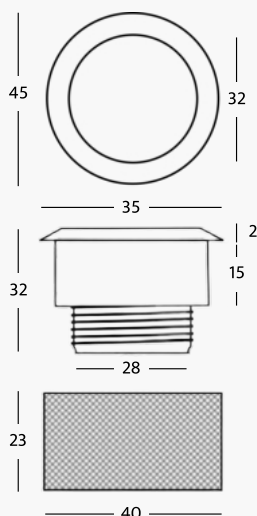

Caractéristiques techniques

Spotlight material: acier inoxydable AISI 316L et aluminium
Bague frontale: acier inoxydable et aluminium
Verre avant: transparent
Led: 4 LEDs 1W
Puissance: 4W
Lumière LED: RGB+W (rouge, vert, bleu + blanc)
Alimentation: courant continu 350mA
Connexion: en série
Degré de protection: IP65
Installation: à l'aide d'un écrou de fixation
Durée de vie de la LED: 50.000 heures
Mode de contrôle: marche/Arrêt, gradable, télécommande RF, DMX, DALI, application intelligente*

Finition

AL Acier inox poli AO Acier inox mat

Couleur LED

Angle

- 01 10°
- 03 30°
- 04 45°

* Contrôle assistant Smart

Faux plafond

Eclairage des escaliers