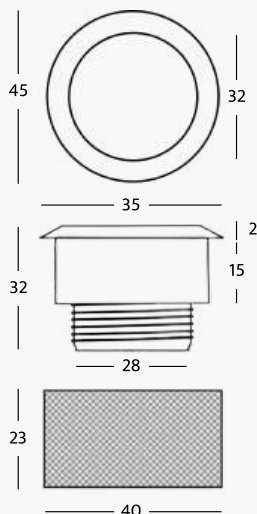

Caratteristiche Tecniche

- Corpo faretto:** acciaio inox 316L
- Ghiera frontale:** acciaio inox 316L
- Vetro frontale:** trasparente
- Led:** 4 LED da 1W
- Potenza:** 4W
- Luce led:** RGB+W (rosso, verde, blu + bianco)
- Alimentazione:** in corrente continua 350mA
- Collegamento:** in serie
- Grado di protezione:** IP65
- Installazione:** tramite dado di fissaggio
- Durata led:** 50.000 ore
- Modalità di controllo:** on/off, dimmerabile, telecomando rf, dmx, dali, app smart*

Ghiera frontale

- AL Acciaio inox lucido
- AO Acciaio inox opaco

Colore LED

Focale

- 01 10°
- 03 30°
- 04 45°

* Controllo Assistenza Smart

Controsoffitto

Illuminazione scale

Ripiani

Parete (interno)