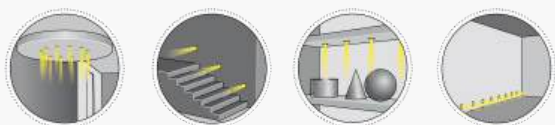

Caratteristiche Tecniche

- Corpo faretto:** acciaio inox 316L
- Ghiera frontale:** acciaio inox 316L
- Vetro frontale:** trasparente
- Led:** 4 LED da 1W
- Potenza:** 4W
- Luce led:** RGB+W (rosso, verde, blu + bianco)
- Alimentazione:** in corrente continua 350mA
- Collegamento:** in serie
- Grado di protezione:** IP65
- Installazione:** tramite dado di fissaggio
- Durata led:** 50.000 ore
- Modalità di controllo:** on/off, dimmerabile, telecomando rf, dmx, dali, app smart*

Ghiera frontale

- AL Acciaio inox lucido
- AO Acciaio inox opaco

Colore LED

Focale

- 01 10°
- 03 30°
- 04 45°

* Controllo Assistenza Smart

Controsoffitto

Illuminazione scale

Ripiani

Parete (interno)