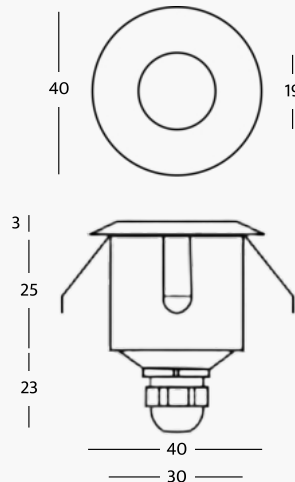

Caractéristiques techniques

Corps du spot: acier inoxydable AISI 316L et aluminium
Bague frontale: acier inoxydable et aluminium
Verre avant: transparent
Led: 1 LED de 3W
Puissance: 3W
Lumière LED: blanc 2700°K - 3000°K - 4000°K - 5500°K
Alimentation: courant continu 700mA
Connexion: en série
Degré de protection: IP65
Installation: via ressorts
Durée de vie de la LED: 50.000 heures
Mode de contrôle: marche/Arrêt, gradable, télécommande RF, DMX, DALI, application intelligente*

Finition

AL Acier inox poli AO Acier inox mat OR Or GR Gris CR Chromé

Couleur LED

001 Blanc 2700K 20 Bleu
 00 Blanc 3000K 30 Vert
 01 Blanc 4000k 40 Rouge
 10 Blanc 5500K

Angle

02 15° 06 120°
 03 30°
 05 60°