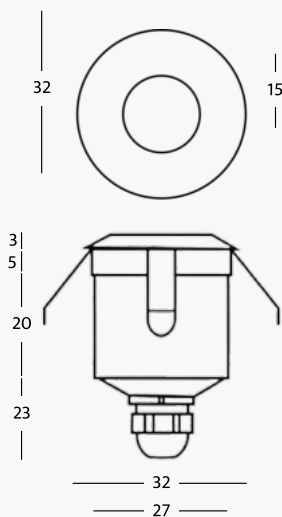

Angle

06 120°

* Contrôle assistant Smart