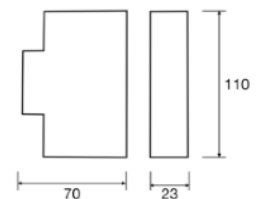

DALI/RGB

Système d'alimentation et de contrôle DALI pour projecteurs LED RGB

SQR-DALI/RGB

Module DALI

SQR/RGB09

Module de contrôle des couleurs SQR/RGB09

COBB
FIBRE OTTICHE

COBB FIBRE OTTICHE SRL