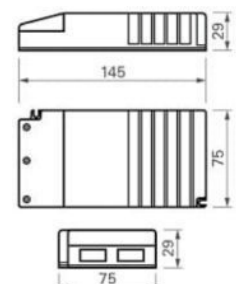

SQR/RGB09

Module de contrôle des couleurs SQR/RGB09

COBB
FIBRE OTTICHE

COBB FIBRE OTTICHE SRL

Via Nelson Mandela, 20 | 24048 Treviolo (BG) | Italy
Tel. +39 035 0448601 - Fax +39 035 0448585
info@fibre-ottiche.com - www.fibre-ottiche.it