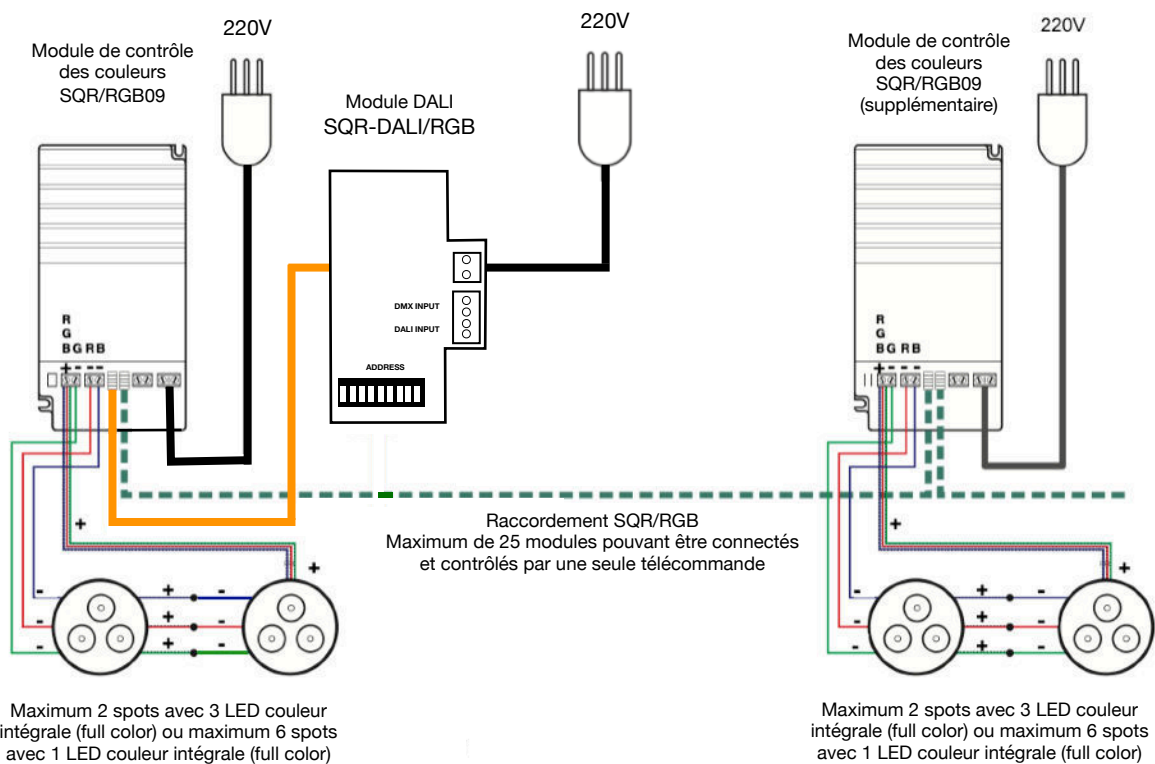

DALI/RGB

Système d'alimentation et de contrôle DALI pour projecteurs LED RGB

SQR-DALI/RGB

Module DALI

SQR/RGB09

Module de contrôle des couleurs SQR/RGB09

COBB
FIBRE OTTICHE

COBB FIBRE OTTICHE SRL