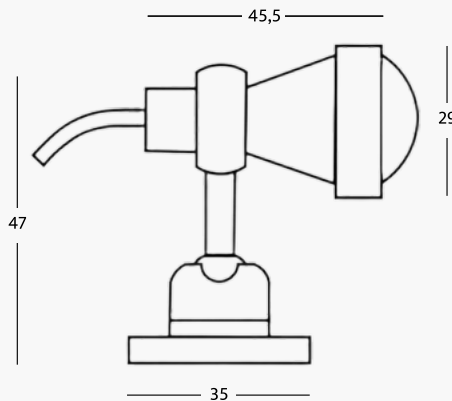

Caractéristiques techniques

- Corps du spot:** aluminium
- Bague frontale:** aluminium
- Verre avant:** transparent
- Led:** 1LED de 1W
- Puissance:** 1W
- Lumière LED:** 2700°K - 3000°K - 4000°K - 5500°K
- Alimentation:** courant continu 350mA
- Connexion:** en série
- Degré de protection:** IP40
- Installation:** Installation par vis
- Durée de vie de la LED:** 50.000 heures
- Mode de contrôle:** marche/Arrêt, gradable, télécommande RF, DMX, DALI, application intelligente*

Finition

-  Or
-  Gris
-  Chromé

Couleur LED

-  Blanc 2700K
-  Bleu
-  Blanc 3000K
-  Vert
-  Blanc 4000k
-  Rouge
-  Blanc 5500K

Angle

-  120°
-  35°

* **Contrôle assistant Smart**

Faux plafond

Étagères

Mur (intérieur)