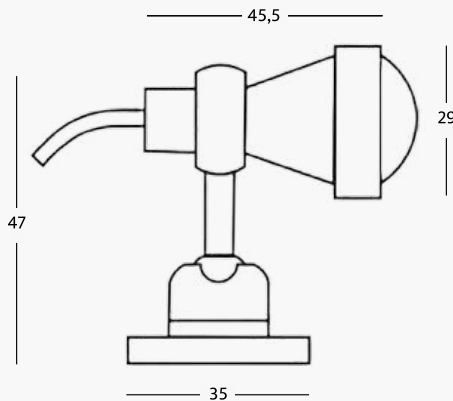

Caratteristiche Tecniche

- Corpo faretto:** alluminio
- Ghiera frontale:** alluminio
- Vetro frontale:** trasparente
- Led:** 1 LED da 1W
- Potenza:** 1W
- Luce led:** bianca 2700°K - 3000°K - 4000°K - 5500°K
- Alimentazione:** in corrente continua 350mA
- Collegamento:** in serie
- Grado di protezione:** IP40
- Installazione:** tramite viti
- Durata led:** 50.000 ore
- Modalità di controllo:** on/off, dimmerabile, telecomando rf, dmx, dali, app smart*

Ghiera frontale

-  Oro
-  Cromo
-  Grigio

Colore LED

-  Bianco Caldo 2700K
-  Bianco Caldo 3000K
-  Bianco Naturale 4000k
-  Bianco Freddo 5500K
-  Blu
-  Verde
-  Rosso

Focale

-  120°
-  35°

* **Controllo Assistenza Smart**