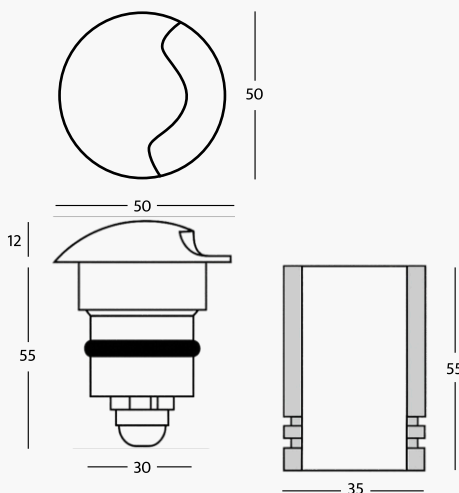

Caractéristiques techniques

Corps du spot: acier inoxydable AISI 316L et aluminium

Bague frontale: 316L et aluminium

Face avant: satiné

Lumière LED: blanc 2700°K - 3000°K - 4000°K - 5500°K

Puissance: 1W

Alimentation: courant continu 350mA

Connexion: en série

Degré de protection: IP65

Installation: via boîtier d'encastrement pour spot (inclus)

Durée de vie de la LED: 50.000 heures

Mode de contrôle: Marche/Arrêt, gradable, télécommande RF, DMX, DALI, application intelligente*

Finition

AO Acier inox mat

Couleur LED

- 001 Blanc 2700K
- 20 Bleu
- 00 Blanc 3000K
- 30 Vert
- 01 Blanc 4000k
- 40 Rouge
- 10 Blanc 5500K

Angle

00 Lumière diffuse

* Contrôle assistant Smart