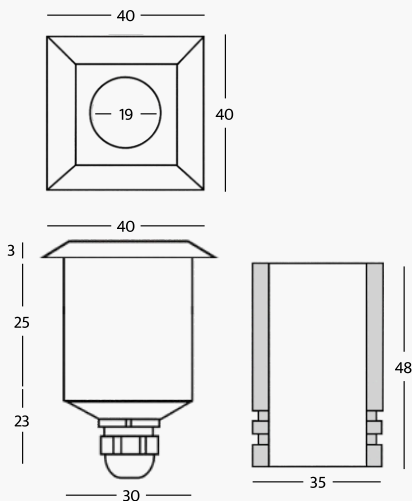

03 30°

05 60°

\* **Contrôle assistant Smart**

Encastrable walkable

Sol (extérieur)

Eclairage des escaliers

Mur (intérieur)