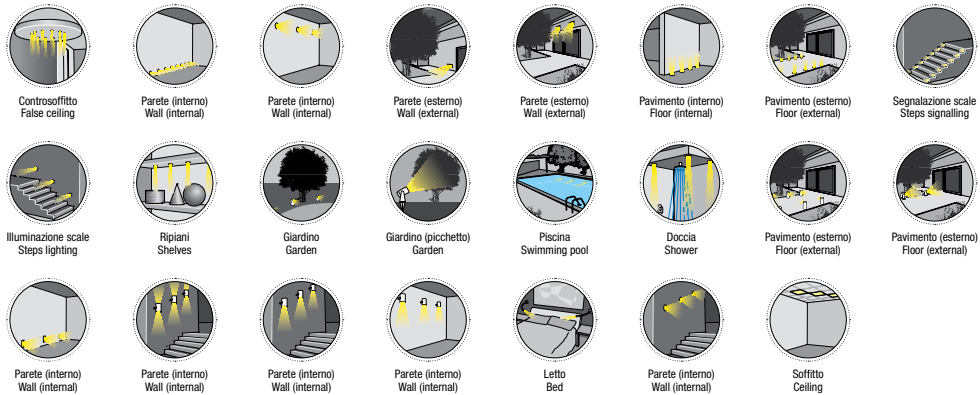

LEGENDA • LEGEND

SIMBOLI APPLICAZIONI . APPLICATION SYMBOLS

LEGENDA PER COMPLETAMENTO CODICE PRODOTTO . KEY FOR CODE CREATION

Codice base . Base code	Finitura . Finishing	Colore LED . LED colour	Focale . Beam spread

FINITURA . FINISHING

AL	Acciaio inox lucido Polished stainless steel	AO	Acciaio inox opaco Matt stainless steel	AS	Acciaio inox spazzolato Brushed stainless steel	PC	Polycarbonato Polycarbonate				
RS	Nichel satinato Frosted nickel	CR	Cromo Chrome	OR	Oro Gold	NE	Nero Black	BI	Bianco White	GR	Grigio Grey
PL	Plexiglass Plexiglass	PS	Acrilico pieno satinato Full acrylic, satin finish	DB	Delrin bianco White delrin	DN	Delrin nero Black delrin	BR	Bronzo Bronze		
TI	Titanio Titanium	PM	PMMA PMMA	VG	Verde Green	BL	Blu Blue	AT	Antracite Anthracite	VT	Vetro temperato Tempered glass

COLORE LED . LED COLOURS

00	Bianco 3300K White 3300K	01	Bianco 4200K White 4200K	10	Bianco 5500K White 5500K				
20	Blu Blue	30	Verde Green	40	Rosso Red	50	Arancione Orange	99	LED Rgb Rbg LEDs

FOCALE LENTE . BEAM SPREAD

00	Luce diffusa Diffuse light	01	10°	02	15°	03	30°	04	45°	05	60°
06	120°	07	25°	08	35°	09	40°	10	50°	98	Multifocale Multifocal

LEGENDA SIMBOLI . SYMBOLS DESCRIPTION

CE	Conforme alle direttive CE Conformity with CE directive	▽	Apparecchio idoneo per il montaggio su superfici normalmente infiammabili Equipment suitable to be fitted on normally inflammable surface	☾	Apparecchio dimmerabile Dimmerable equipment	🏠	Outdoor Outdoor
⚡	Classe 3 - Apparecchi alimentati con tensione di sicurezza inferiore ai 50V Class 3 - Equipment powered with safety voltage lower than 50V	IP--	Grado di protezione alla penetrazione di solidi e liquidi Resistance of the fitting to the penetration of solid and liquids	⌀	Dimensioni del foro da praticare per l'incasso Hole dimensions	🏠	Indoor Indoor

LEGENDA SIMBOLI . SYMBOLS DESCRIPTION