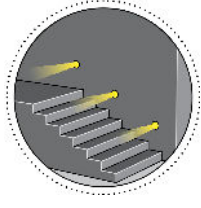

ITEYA 1

Faretto fisso con 1LED da 1W
Spotlight with 1LED 1W

Cod. 306-01	Finitura . Finish	Colore LED . LED color	Focale . Focal
-------------	-------------------	------------------------	----------------

Caratteristiche tecniche - Product Features

Corpo faretto	acciaio inox AISI 316L e alluminio
Potenza	1W
Temperatura di colore bianco	3000°K - 4000°K - 5500°K
Lato frontale	satinato
Collegamento	in serie
Alimentazione Voltaggio	corrente continua 350mA
Grado di protezione	IP67
Installazione	tramite cassaforma (inclusa)

Spotlight material	316L stainless steel and aluminum
Power	1W
Color temperature	3000°K - 4000°K - 5500°K
Front glass	frosted
Connection	serial connection
Supply current	350mA constant
Degree of protection	IP67
Installation	by means of (included) housing frame