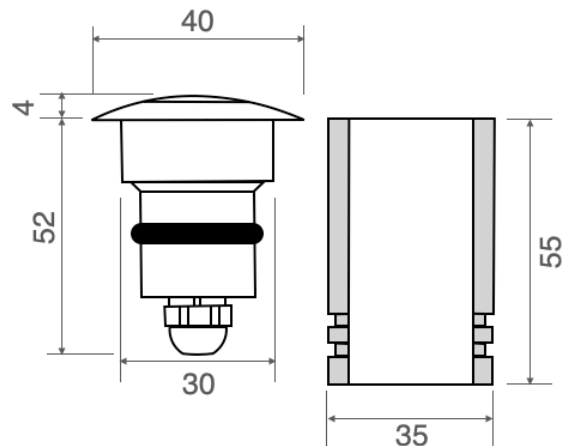

ITEYA 1

Faretto fisso con 1LED da 1W
Spotlight with 1LED 1W

Cod. 306-01	Finitura . Finish	Colore LED . LED color	Focale . Focal
-------------	-------------------	------------------------	----------------

Caratteristiche tecniche - Product Features

Corpo faretto	acciaio inox AISI 316L e alluminio
Potenza	1W
Temperatura di colore bianco	3000°K - 4000°K - 5500°K
Lato frontale	satinato
Collegamento	in serie
Alimentazione Voltaggio	corrente continua 350mA
Grado di protezione	IP67
Installazione	tramite cassaforma (inclusa)

Spotlight material	316L stainless steel and aluminum
Power	1W
Color temperature	3000°K - 4000°K - 5500°K
Front glass	frosted
Connection	serial connection
Supply current	350mA constant
Degree of protection	IP67
Installation	by means of (included) housing frame