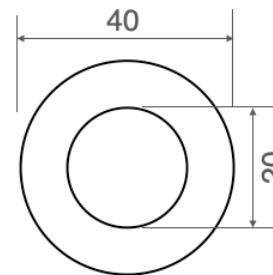

ITEYA 1

Faretto fisso con 1LED da 1W
Spotlight with 1LED 1W

Cod. 306-01	Finitura . Finish	Colore LED . LED color	Focale . Focal
-------------	-------------------	------------------------	----------------

Caratteristiche tecniche - Product Features

Corpo faretto	acciaio inox AISI 316L e alluminio
Potenza	1W
Temperatura di colore bianco	3000°K - 4000°K - 5500°K
Lato frontale	satinato
Collegamento	in serie
Alimentazione Voltaggio	corrente continua 350mA
Grado di protezione	IP67
Installazione	tramite cassaforma (inclusa)

Spotlight material	316L stainless steel and aluminum
Power	1W
Color temperature	3000°K - 4000°K - 5500°K
Front glass	frosted
Connection	serial connection
Supply current	350mA constant
Degree of protection	IP67
Installation	by means of (included) housing frame