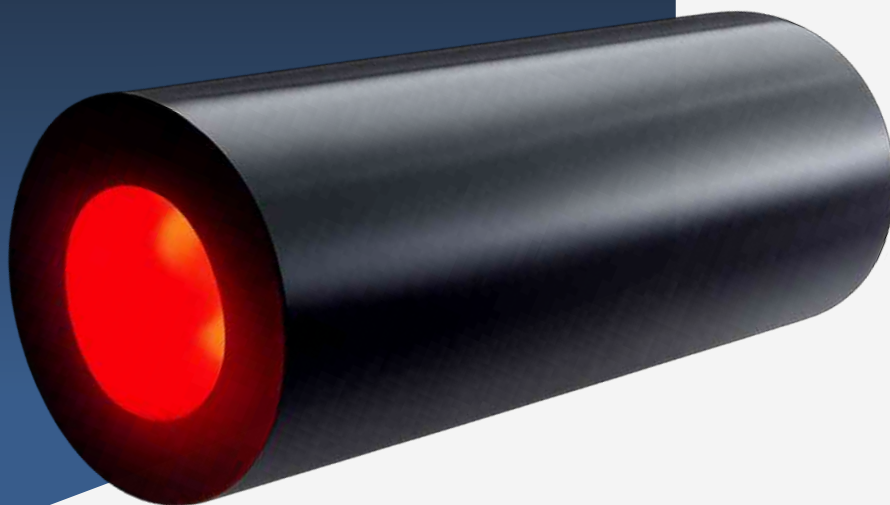

Illuminatore LED 12W RGB+W

COBB
FIBRE OTTICHE

“RF-LRGB+W/LED12”

CE

Gli illuminatori della serie “LED LRGB+W” sono prodotti per l’impiego sia con fibre ottiche di vetro, sia con fibre ottiche sintetiche. Gli illuminatori “LRGB+W” permettono di controllare il colore della luce emessa e la velocità di rotazione dei colori, creando effetti scenografici tramite telecomando a radiofrequenza. Gli illuminatori sono già predisposti, grazie all’elettronica integrata, per il collegamento ad un numero illimitato di illuminatori, mantenendo la sincronia dei colori.