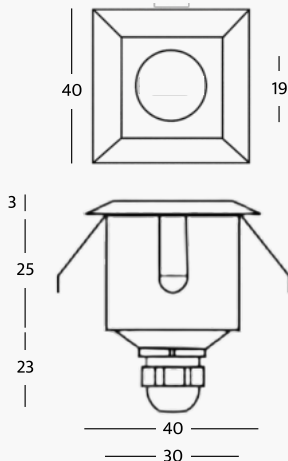

**Caractéristiques techniques**

- Corps du spot:** acier inoxydable AISI 316L et aluminium
- Bague frontale:** acier inoxydable et aluminium
- Verre avant:** transparent
- Led:** 4 LED de 1W
- Puissance:** 4W
- Lumière LED:** RGB+W (rouge, vert, bleu + blanc)
- Alimentation:** courant continu 350mA
- Connexion:** en série
- Degré de protection:** IP65
- Installation:** via boîtier d'encastrement pour spot (inclus)
- Durée de vie de la LED:** 50.000 heures
- Mode de contrôle:** marche/Arrêt, gradable, télécommande RF, DMX, DALI, application intelligente\*

**Finition**

- AL Acier inox poli
- AO Acier inox mat
- OR Or
- GR Gris
- CR Chromé

**Couleur LED**

**Angle**

- 02 15°
- 06 120°
- 03 30°
- 05 60°

\* **Contrôle assistant Smart**

Faux plafond

Eclairage d'escalier