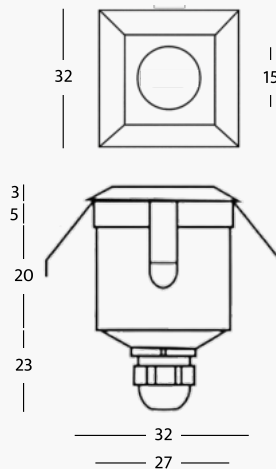

Couleur LED

001 Blanc 2700K   20 Bleu
00 Blanc 3000K   30 Vert
01 Blanc 4000k   40 Rouge
10 Blanc 5500K

Angle

06 120°

* Contrôle assistant Smart