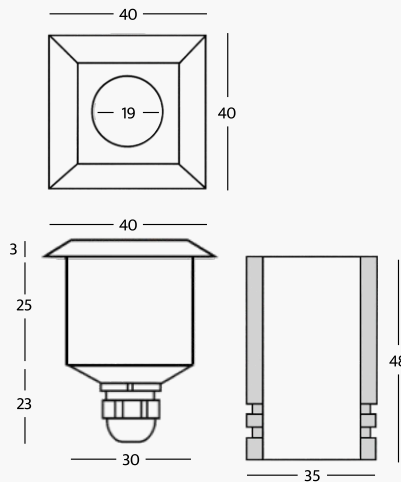

**Caractéristiques techniques**

- Corps du spot:** acier inoxydable AISI 316L et aluminium
- Bague frontale:** 316L et aluminium
- Verre avant:** transparent
- Lumière LED:** blanc 2700°K - 3000°K - 4000°K - 5500°K
- Puissance:** 3W
- Alimentation:** courant continu 700mA
- Connexion:** en série
- Degré de protection:** IP67
- Installation:** via boîtier d'encastrement pour spot (inclus)
- Durée de vie de la LED:** 50.000 heures
- Mode de contrôle:** marche/Arrêt, gradable, télécommande RF, DMX, DALI, application intelligente\*

**Finition**

- AO Acier inox mat
- AL Acier inox poli
- CR Chromé
- GR Gris

**Couleur LED**

- 001 Blanc 2700K
- 00 Blanc 3000K
- 01 Blanc 4000k
- 10 Blanc 5500K
- 20 Bleu
- 30 Vert
- 40 Rouge

**Angle**

- 02 15°
- 03 30°
- 05 60°
- 06 120°