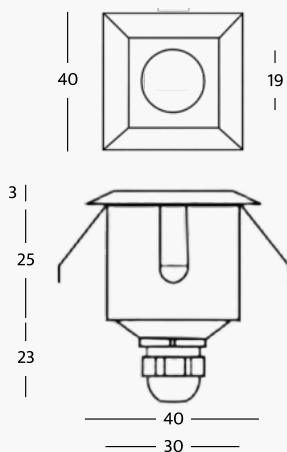

Angle

- 02 15°
- 03 30°
- 05 60°
- 06 120°

* **Contrôle assistant Smart**