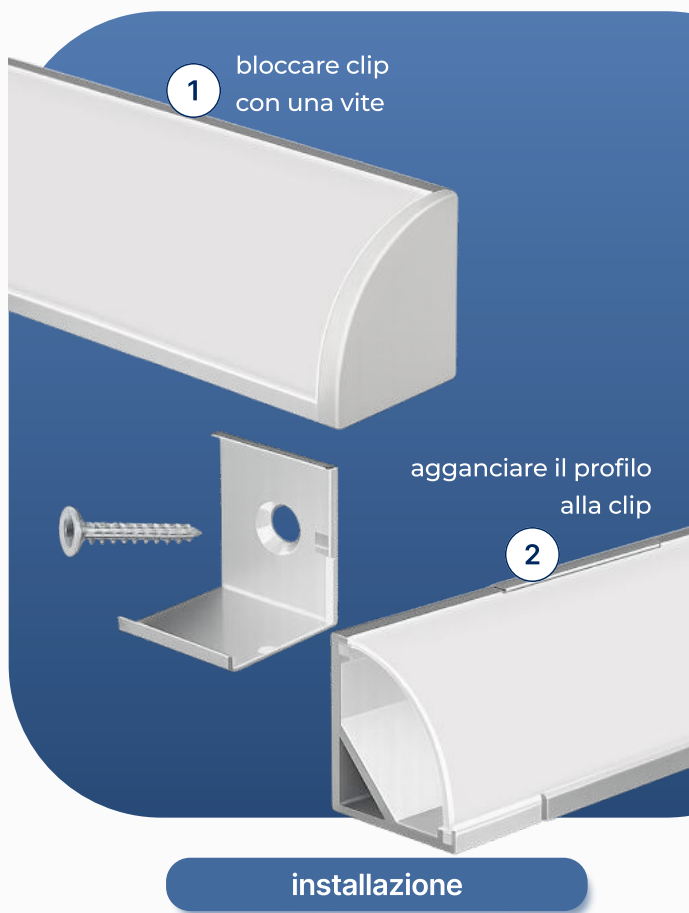

# Profilo angolare rotondo

PRE-A14/01

A A+ A++

CE III F    KG/M 0,5

Profilo in alluminio anodizzato grigio-argento, nero, oro e verniciato bianco, tagliati a misura sulle vostre esigenze. Ottimo profilo per le installazioni a vista, oppure per l'illuminazione di ambienti con l'alloggiamento in velette perimetrali, per direzionare la luce verso l'alto o verso l'interno della stanza ottenendo un'ottima riflessione luminosa senza alcuna perdita, grazie all'inclinazione a 45° della luce. Cover di copertura in policarbonato opale. Fornito per l'installazione completo di tappi di chiusura, cover opale e clip. Con il profilo possiamo fornire anche le strip led con luce bianca o RGB+W, con gli adeguati alimentatori a seconda della potenza e tipologia dei led inseriti

Misure

argento

nero

oro

bianco

Finiture disponibili

I profili vengono forniti con taglio su misura, lunghezza massima 3mt, pronti per l'installazione, con alimentatori standard on-off o dimmerabili per luce bianca. Le strip RGB+W possono essere fornite con controllo tramite telecomando RF, pannello touch a parete, dmx, dali, con le app Google Assistance, Alexa e Tuya per controllo con smartphone.

Accessori

cover opale  
CV-A14/01-OP

tappo forato  
TP-A14/01-T1

tappo chiuso  
TP-A14/01-T2

clip  
CL-A14/01

I profili vengono forniti con taglio su misura, lunghezza massima 3mt, completi di diffusore + tappi e clip di fissaggio. Su richiesta i profili vengono forniti con strip led a scelta tra Bianco / Bianco Dinamico / RGB / RGB+W e moduli di controllo della luce gestiti dai seguenti sistemi:

TIPOLOGIA LED

RF TELECOMANDO / PANNELLO

DMX

DALI

ALEXA/GOOGLE HOME/TUYA

PUSH

1-10V / 0-10V

LED BIANCO