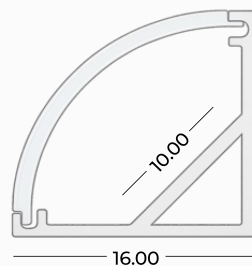

# Profilo angolare rotondo

PRE-A14/01

A A+ A++

CE III F    KG/M 0,5

Profilo in alluminio anodizzato grigio-argento, nero, oro e verniciato bianco, tagliati a misura sulle vostre esigenze. Ottimo profilo per le installazioni a vista, oppure per l'illuminazione di ambienti con l'alloggiamento in velette perimetrali, per direzionare la luce verso l'alto o verso l'interno della stanza ottenendo un'ottima riflessione luminosa senza alcuna perdita, grazie all'inclinazione a 45° della luce. Cover di copertura in policarbonato opale. Fornito per l'installazione completo di tappi di chiusura, cover opale e clip. Con il profilo possiamo fornire anche le strip led con luce bianca o RGB+W, con gli adeguati alimentatori a seconda della potenza e tipologia dei led inseriti

Misure

argento

nero

oro

bianco

Finiture disponibili

I profili vengono forniti con taglio su misura, lunghezza massima 3mt, pronti per l'installazione, con alimentatori standard on-off o dimmerabili per luce bianca. Le strip RGB+W possono essere fornite con controllo tramite telecomando RF, pannello touch a parete, dmx, dali, con le app Google Assistance, Alexa e Tuya per controllo con smartphone.

Accessori

cover opale  
CV-A14/01-OP

tappo forato  
TP-A14/01-T1

tappo chiuso  
TP-A14/01-T2

clip  
CL-A14/01

I profili vengono forniti con taglio su misura, lunghezza massima 3mt, completi di diffusore + tappi e clip di fissaggio. Su richiesta i profili vengono forniti con strip led a scelta tra Bianco / Bianco Dinamico / RGB / RGB+W e moduli di controllo della luce gestiti dai seguenti sistemi: