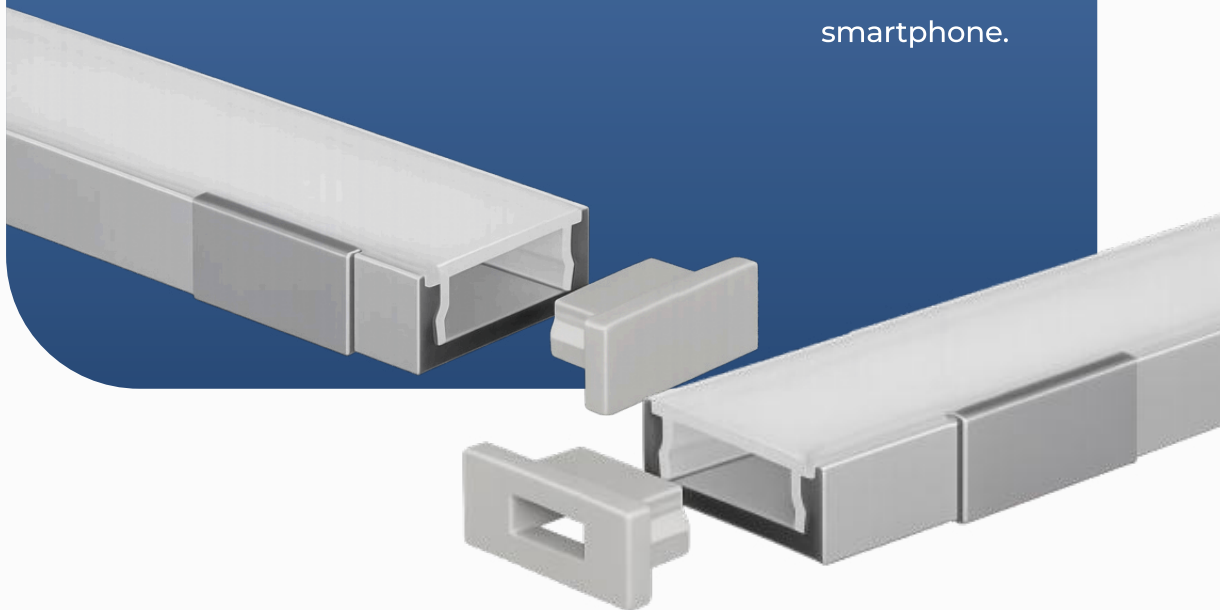

CE III F   KG/M 0,5

Profilo in alluminio anodizzato grigio-argento, nero, oro e verniciato bianco, tagliati a misura sulle vostre esigenze. Ottimo profilo per le installazioni a vista, oppure per l'illuminazione di ambienti con l'alloggiamento in velette perimetrali, si distingue per la sua altezza di soli 6mm. Cover di copertura in policarbonato opale. Fornito per l'installazione completo di tappi di chiusura, cover opale e clip. Con il profilo possiamo fornire anche le strip led con luce bianca o RGB+W, con gli adeguati alimentatori a seconda della potenza e tipologia dei led inseriti.

argento

nero

bianco

oro

Finiture disponibili

Dimensioni

I profili vengono forniti con taglio su misura, lunghezza massima 3mt, pronti per l'installazione, con alimentatori standard on-off o dimmerabili per luce bianca. Le strip RGB+W possono essere fornite con controllo tramite telecomando RF, pannello touch a parete, dmx, dali, con le app Google Assistance, Alexa e Tuya per controllo con smartphone.

Accessori

cover opale
CV-R15/01-OP

tappo forato
TP-R15/01-T1

tappo chiuso
TP-R15/01-T2

clip
CL-R15/01

I profili vengono forniti con taglio su misura, lunghezza massima 3mt, completi di diffusore + tappi e clip di fissaggio. Su richiesta i profili vengono forniti con strip led a scelta tra Bianco / Bianco Dinamico / RGB / RGB+W e moduli di controllo della luce gestiti dai seguenti sistemi: