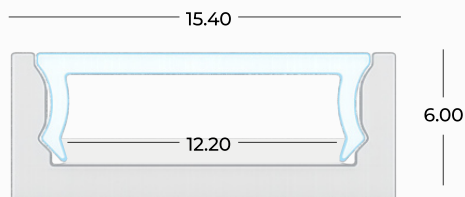

CE III F   KG/M 0,5

Profilo in alluminio anodizzato grigio-argento, nero, oro e verniciato bianco, tagliati a misura sulle vostre esigenze. Ottimo profilo per le installazioni a vista, oppure per l'illuminazione di ambienti con l'alloggiamento in velette perimetrali, si distingue per la sua altezza di soli 6mm. Cover di copertura in policarbonato opale. Fornito per l'installazione completo di tappi di chiusura, cover opale e clip. Con il profilo possiamo fornire anche le strip led con luce bianca o RGB+W, con gli adeguati alimentatori a seconda della potenza e tipologia dei led inseriti.

argento

nero

bianco

oro

Finiture disponibili

Dimensioni

I profili vengono forniti con taglio su misura, lunghezza massima 3mt, pronti per l'installazione, con alimentatori standard on-off o dimmerabili per luce bianca. Le strip RGB+W possono essere fornite con controllo tramite telecomando RF, pannello touch a parete, dmx, dali, con le app Google Assistance, Alexa e Tuya per controllo con smartphone.

Accessori

cover opale
CV-R15/01-OP

tappo forato
TP-R15/01-T1

tappo chiuso
TP-R15/01-T2

clip
CL-R15/01

I profili vengono forniti con taglio su misura, lunghezza massima 3mt, completi di diffusore + tappi e clip di fissaggio. Su richiesta i profili vengono forniti con strip led a scelta tra Bianco / Bianco Dinamico / RGB / RGB+W e moduli di controllo della luce gestiti dai seguenti sistemi: