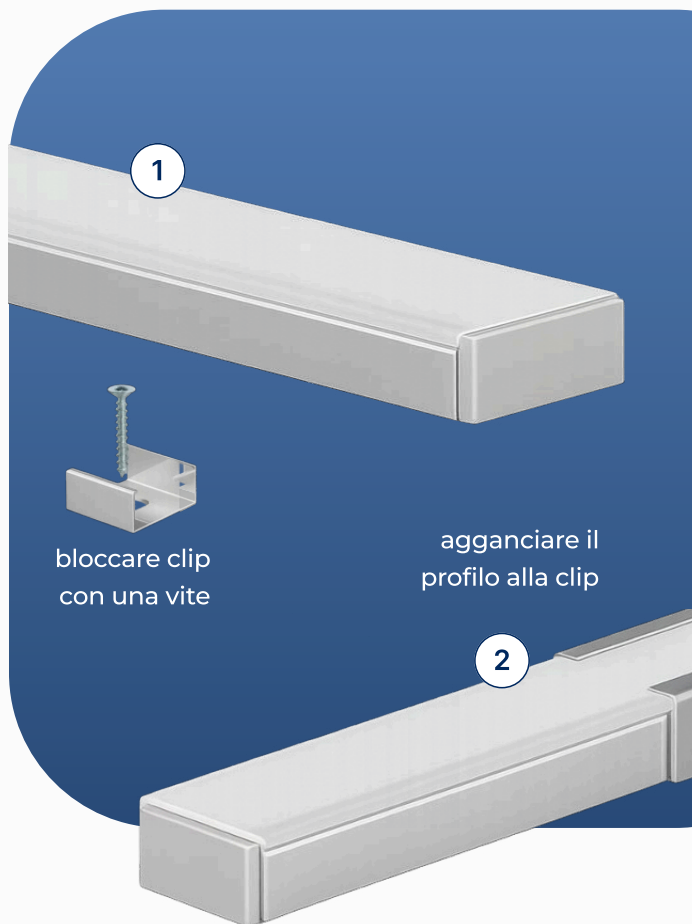

CE III F   KG/M 0,5

Profilo in alluminio anodizzato grigio-argento, nero, oro e verniciato bianco, tagliati a misura sulle vostre esigenze. Ottimo profilo per le installazioni a vista, oppure per l'illuminazione di ambienti con l'alloggiamento in velette perimetrali, si distingue per la sua altezza di soli 6mm. Cover di copertura in policarbonato opale. Fornito per l'installazione completo di tappi di chiusura, cover opale e clip. Con il profilo possiamo fornire anche le strip led con luce bianca o RGB+W, con gli adeguati alimentatori a seconda della potenza e tipologia dei led inseriti.

argento

nero

bianco

oro

Finiture disponibili

Dimensioni

I profili vengono forniti con taglio su misura, lunghezza massima 3mt, pronti per l'installazione, con alimentatori standard on-off o dimmerabili per luce bianca. Le strip RGB+W possono essere fornite con controllo tramite telecomando RF, pannello touch a parete, dmx, dali, con le app Google Assistance, Alexa e Tuya per controllo con smartphone.

Accessori

cover opale
CV-R15/01-OP

tappo forato
TP-R15/01-T1

tappo chiuso
TP-R15/01-T2

clip
CL-R15/01

I profili vengono forniti con taglio su misura, lunghezza massima 3mt, completi di diffusore + tappi e clip di fissaggio. Su richiesta i profili vengono forniti con strip led a scelta tra Bianco / Bianco Dinamico / RGB / RGB+W e moduli di controllo della luce gestiti dai seguenti sistemi: