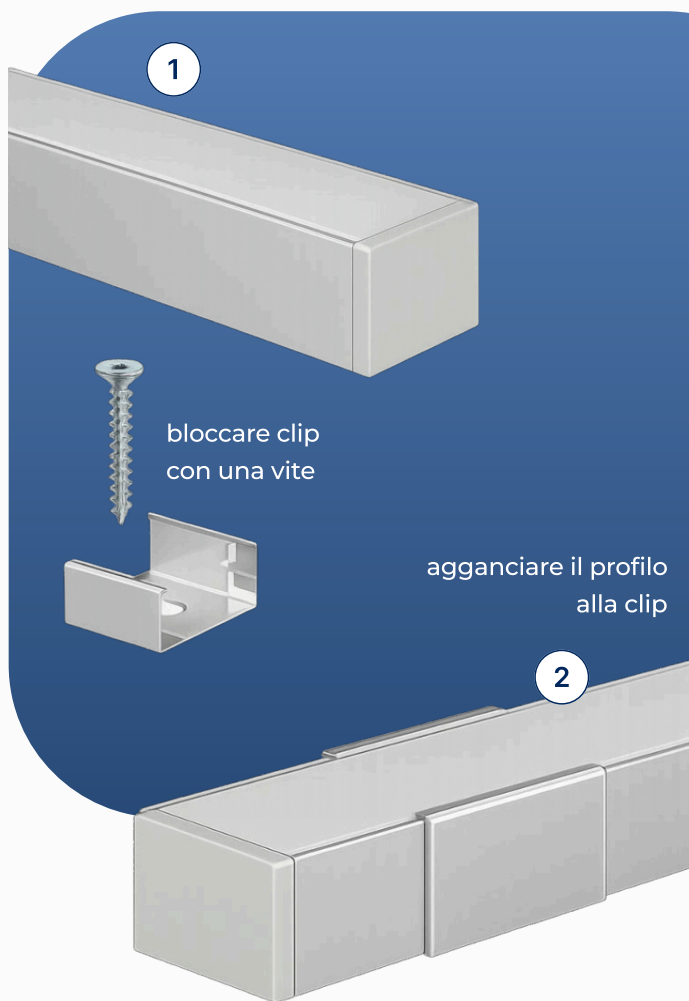

Profilo lineare rettangolare

PRE-R16/01

alexa tuya

Google Assistant

A A+ A++

CE III F   KG/M 0,5

Profilo in alluminio anodizzato grigio-argento, nero, oro e verniciato bianco, tagliati a misura sulle vostre esigenze. Ottimo profilo per le installazioni a vista, oppure per l'illuminazione di ambienti con l'alloggiamento in velette perimetrali. Cover di copertura in policarbonato opale. Fornito per l'installazione completo di tappi di chiusura, cover opale e clip. Con il profilo possiamo fornire anche le strip led con luce bianca o RGB+W, con gli adeguati alimentatori a seconda della potenza e tipologia dei led inseriti.

Dimensioni

nero

argento

oro

bianco

Finiture disponibili

I profili vengono forniti con taglio su misura, lunghezza massima 3mt, pronti per l'installazione, con alimentatori standard on-off o dimmerabili per luce bianca.

Le strip RGB+W possono essere fornite con controllo tramite telecomando RF, pannello touch a parete, dmx, dali, con le app Google Assistance, Alexa e Tuya per controllo con smartphone.

Accessori

cover opale
CV-R16/01-OP

tappo forato
TP-R16/01-T1

tappo chiuso
TP-R16/01-T2

clip
CL-R16/01

I profili vengono forniti con taglio su misura, lunghezza massima 3mt, completi di diffusore + tappi e clip di fissaggio. Su richiesta i profili vengono forniti con strip led a scelta tra Bianco / Bianco Dinamico / RGB / RGB+W e moduli di controllo della luce gestiti dai seguenti sistemi: