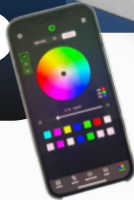

Profilo lineare rettangolare

PRE-R16/01

alexa tuya

Google Assistant

A A+ A++

CE III F   KG/M 0,5

Profilo in alluminio anodizzato grigio-argento, nero, oro e verniciato bianco, tagliati a misura sulle vostre esigenze. Ottimo profilo per le installazioni a vista, oppure per l'illuminazione di ambienti con l'alloggiamento in velette perimetrali. Cover di copertura in policarbonato opale. Fornito per l'installazione completo di tappi di chiusura, cover opale e clip. Con il profilo possiamo fornire anche le strip led con luce bianca o RGB+W, con gli adeguati alimentatori a seconda della potenza e tipologia dei led inseriti.

Dimensioni

nero

argento

oro

bianco

Finiture disponibili

I profili vengono forniti con taglio su misura, lunghezza massima 3mt, pronti per l'installazione, con alimentatori standard on-off o dimmerabili per luce bianca.

Le strip RGB+W possono essere fornite con controllo tramite telecomando RF, pannello touch a parete, dmx, dali, con le app Google Assistance, Alexa e Tuya per controllo con smartphone.

Accessori

cover opale
CV-R16/01-OP

TIPOLOGIA LED	RF TELECOMANDO / PANNELLO	DMX	DALI	ALEXA/GOOGLE HOME/TUYA	PUSH	1-10V / 0-10V
LED BIANCO					✓	✓
LED BIANCO DINAMICO	✓	✓	✓	✓		
LED RGB						
LED RGB+W						