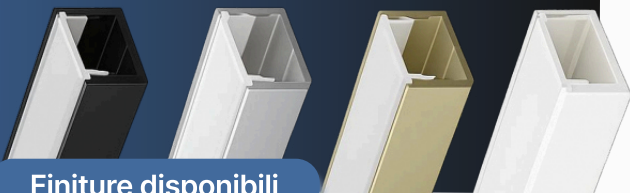

Profilo lineare rettangolare

PRE-R16/01

alexa tuya

Google Assistant

A A+ A++

CE III F   KG/M 0,5

Profilo in alluminio anodizzato grigio-argento, nero, oro e verniciato bianco, tagliati a misura sulle vostre esigenze. Ottimo profilo per le installazioni a vista, oppure per l'illuminazione di ambienti con l'alloggiamento in velette perimetrali. Cover di copertura in policarbonato opale. Fornito per l'installazione completo di tappi di chiusura, cover opale e clip. Con il profilo possiamo fornire anche le strip led con luce bianca o RGB+W, con gli adeguati alimentatori a seconda della potenza e tipologia dei led inseriti.

Dimensioni

nero

argento

oro

bianco

Finiture disponibili

I profili vengono forniti con taglio su misura, lunghezza massima 3mt, pronti per l'installazione, con alimentatori standard on-off o dimmerabili per luce bianca.

Le strip RGB+W possono essere fornite con controllo tramite telecomando RF, pannello touch a parete, dmx, dali, con le app Google Assistance, Alexa e Tuya per controllo con smartphone.

Accessori

cover opale
CV-R16/01-OP

tappo forato
TP-R16/01-T1

tappo chiuso
TP-R16/01-T2

clip
CL-R16/01

I profili vengono forniti con taglio su misura, lunghezza massima 3mt, completi di diffusore + tappi e clip di fissaggio. Su richiesta i profili vengono forniti con strip led a scelta tra Bianco / Bianco Dinamico / RGB / RGB+W e moduli di controllo della luce gestiti dai seguenti sistemi: