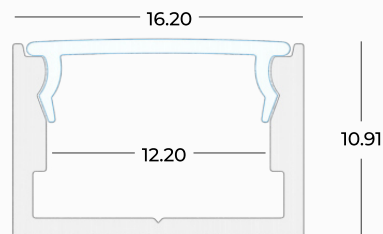

Profilo lineare rettangolare

PRE-R16/01

alexa tuya

Google Assistant

A A+ A++

CE III F   KG/M 0,5

Profilo in alluminio anodizzato grigio-argento, nero, oro e verniciato bianco, tagliati a misura sulle vostre esigenze. Ottimo profilo per le installazioni a vista, oppure per l'illuminazione di ambienti con l'alloggiamento in velette perimetrali. Cover di copertura in policarbonato opale. Fornito per l'installazione completo di tappi di chiusura, cover opale e clip. Con il profilo possiamo fornire anche le strip led con luce bianca o RGB+W, con gli adeguati alimentatori a seconda della potenza e tipologia dei led inseriti.

Dimensioni

nero

argento

oro

bianco

Finiture disponibili

I profili vengono forniti con taglio su misura, lunghezza massima 3mt, pronti per l'installazione, con alimentatori standard on-off o dimmerabili per luce bianca.

tappo forato
TP-R16/01-T1

tappo chiuso
TP-R16/01-T2

clip
CL-R16/01

I profili vengono forniti con taglio su misura, lunghezza massima 3mt, completi di diffusore + tappi e clip di fissaggio. Su richiesta i profili vengono forniti con strip led a scelta tra Bianco / Bianco Dinamico / RGB / RGB+W e moduli di controllo della luce gestiti dai seguenti sistemi: