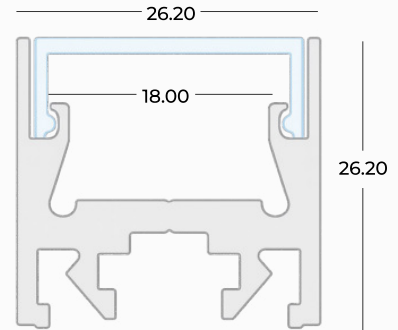

Profilè plafond rectangulaire

PRE-R26/01

alexa tuya

Google Assistant

A A+ A++

CE III F   KG/M 0,5

Profilè en aluminium anodisé gris-argent, noir, or et peint en blanc, découpé sur mesure selon vos besoins. Excellent profilè pour les installations en vue, ou pour l'éclairage d'espaces avec logement dans les faux plafonds périmétraux. Couverture en polycarbonate opale. Fourni pour l'installation complet avec des bouchons de fermeture, une couverture opale et des clips. Avec le profilè, nous pouvons également fournir des bandes LED avec lumière blanche ou RGB+W, avec les alimentations appropriées en fonction de la puissance et du type de LED insérés

Dimensions

blanc

argent

or

blanc

Finitions disponibles

Les profilés sont fournis sur mesure, avec une longueur maximale de 3 mètres, prêts pour l'installation, avec des alimentations standard marche-arrêt ou dimmables pour la lumière blanche. Les bandes RGB+W peuvent être fournies avec un contrôle via télécommande RF, panneau tactile mural, DMX, DALI, et avec les applications Google Assistant, Alexa et Tuya pour le contrôle via smartphone

accessoires

diffuseur opale
CV-R26/01-OP

capuchon percé
CV-R26/01-TR

capuchon fermé
TP-R26/01-T2

clip
CL-RS26/01

installation

Les profilés sont fournis sur mesure, avec une longueur maximale de 3 mètres, et sont complets avec un diffuseur, des bouchons et des clips de fixation. Sur demande, les profilés peuvent être fournis avec des bandes LED au choix parmi Blanc / Blanc Dynamique / RGB / RGB+W, ainsi que des modules de contrôle de la lumière gérés par les systèmes suivants