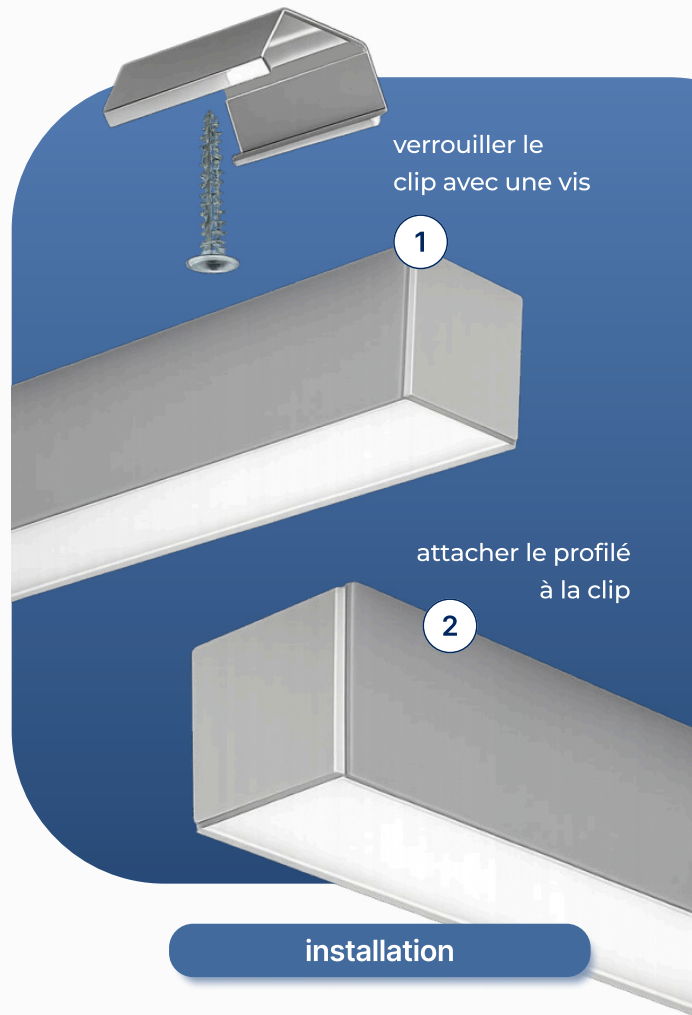

Profilè plafond rectangulaire

PRE-R26/01

alexa tuya

Google Assistant

A A+ A++

CE III F   KG/M 0,5

Profilè en aluminium anodisé gris-argent, noir, or et peint en blanc, découpé sur mesure selon vos besoins. Excellent profilè pour les installations en vue, ou pour l'éclairage d'espaces avec logement dans les faux plafonds périmétraux. Couverture en polycarbonate opale. Fourni pour l'installation complet avec des bouchons de fermeture, une couverture opale et des clips. Avec le profilè, nous pouvons également fournir des bandes LED avec lumière blanche ou RGB+W, avec les alimentations appropriées en fonction de la puissance et du type de LED insérés

Dimensions

blanc

argent

or

blanc

Finitions disponibles

Les profilés sont fournis sur mesure, avec une longueur maximale de 3 mètres, prêts pour l'installation, avec des alimentations standard marche-arrêt ou dimmables pour la lumière blanche. Les bandes RGB+W peuvent être fournies avec un contrôle via télécommande RF, panneau tactile mural, DMX, DALI, et avec les applications Google Assistant, Alexa et Tuya pour le contrôle via smartphone

accessoires

diffuseur opale
CV-R26/01-OP

capuchon percé
CV-R26/01-TR

capuchon fermé
TP-R26/01-T2

clip
CL-RS26/01

installation

Les profilés sont fournis sur mesure, avec une longueur maximale de 3 mètres, et sont complets avec un diffuseur, des bouchons et des clips de fixation. Sur demande, les profilés peuvent être fournis avec des bandes LED au choix parmi Blanc / Blanc Dynamique / RGB / RGB+W, ainsi que des modules de contrôle de la lumière gérés par les systèmes suivants