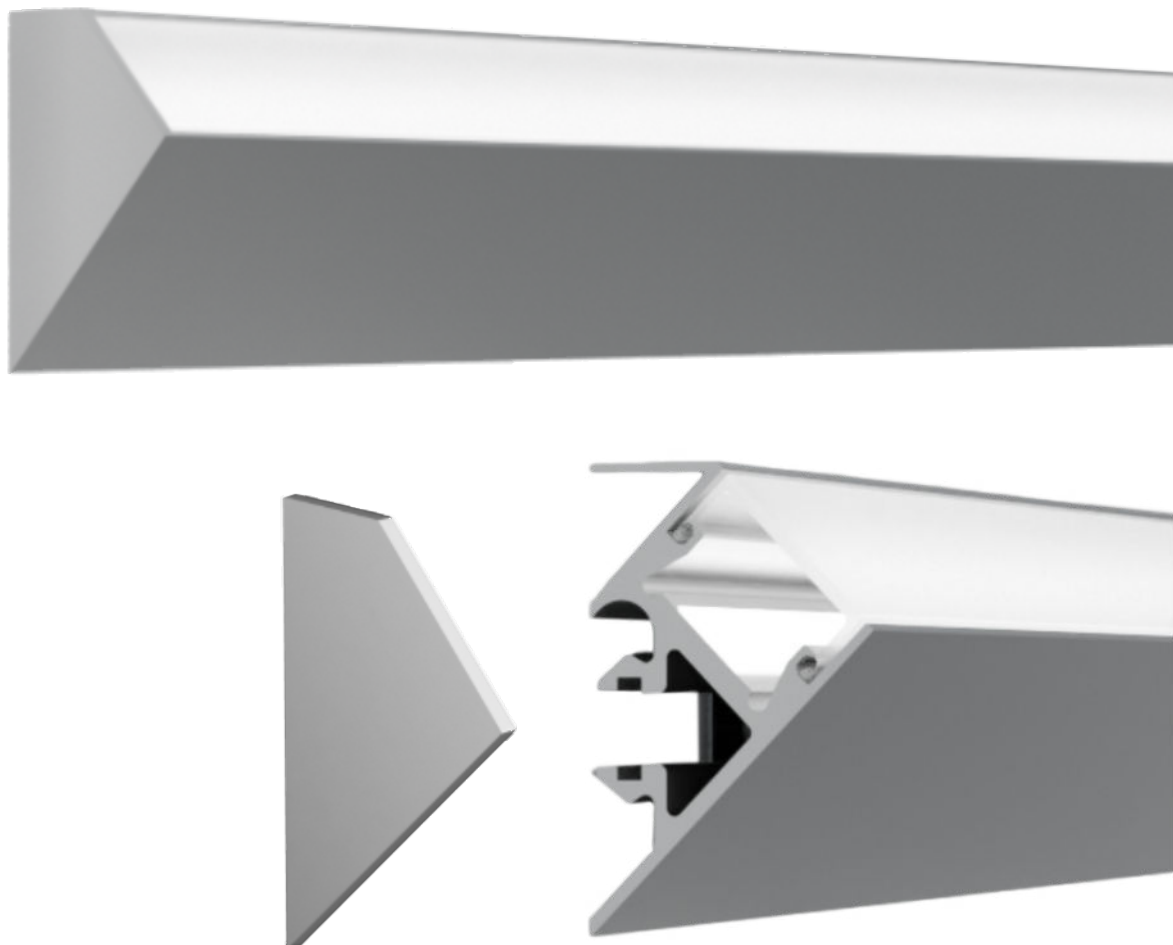

amazon alexa

Tuya Smart

KG/M 0,5

Profilo in alluminio anodizzato grigio-argento, nero, oro e verniciato bianco, tagliati a misura sulle vostre esigenze. Ottimo profilo per le installazioni a vista, oppure per l'illuminazione di ambienti con l'alloggiamento in velette perimetrali, per direzionare la luce verso l'alto o verso l'interno della stanza ottenendo un'ottima riflessione luminosa senza alcuna perdita, grazie all'inclinazione a 45° della luce. Cover di copertura in policarbonato opale. Fornito per l'installazione completo di tappi di chiusura, cover opale e clip. Con il profilo possiamo fornire anche le strip led con luce bianca o RGB+W, con gli adeguati alimentatori a seconda della potenza e tipologia dei led inseriti.

dimensioni

finiture disponibili

I profili vengono forniti con taglio su misura, lunghezza massima 3mt, pronti per l'installazione, con alimentatori standard on-off o dimmerabili per luce bianca. Le strip RGB+W possono essere fornite con controllo tramite telecomando RF, pannello touch a parete, dmx, dali, e con le app Google Assistance, Alexa e Tuya per controllo con smartphone.

accessori

cover
opale
CV-A26/01-OP

tappo frontale
chiuso
TP-A26/01-T1

tappo interno
chiuso
TP-A26/01-T2

clip
CL-A26/01

1

installazione

2

bloccare clip
con una vite

agganciare il profilo
alla clip

I profili vengono forniti con taglio su misura, lunghezza massima 3mt, completi di diffusore + tappi e clip di fissaggio.

Su richiesta i profili vengono forniti con strip led a scelta tra Bianco / Bianco Dinamico / RGB / RGB+W e moduli di controllo della luce gestiti dai seguenti sistemi :