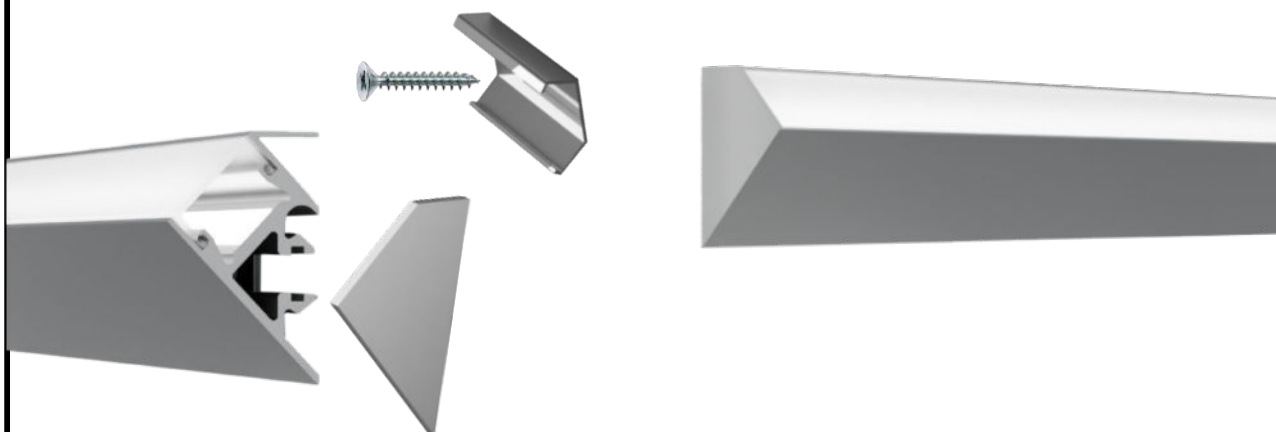

amazon alexa

Tuya Smart

KG/M 0,5

Profilo in alluminio anodizzato grigio-argento, nero, oro e verniciato bianco, tagliati a misura sulle vostre esigenze. Ottimo profilo per le installazioni a vista, oppure per l'illuminazione di ambienti con l'alloggiamento in velette perimetrali, per direzionare la luce verso l'alto o verso l'interno della stanza ottenendo un'ottima riflessione luminosa senza alcuna perdita, grazie all'inclinazione a 45° della luce. Cover di copertura in policarbonato opale. Fornito per l'installazione completo di tappi di chiusura, cover opale e clip. Con il profilo possiamo fornire anche le strip led con luce bianca o RGB+W, con gli adeguati alimentatori a seconda della potenza e tipologia dei led inseriti.

dimensioni

finiture disponibili

I profili vengono forniti con taglio su misura, lunghezza massima 3mt, pronti per l'installazione, con alimentatori standard on-off o dimmerabili per luce bianca. Le strip RGB+W possono essere fornite con controllo tramite telecomando RF, pannello touch a parete, dmx, dali, e con le app Google Assistance, Alexa e Tuya per controllo con smartphone.

accessori

cover
opale
CV-A26/01-OP

tappo frontale
chiuso
TP-A26/01-T1

tappo interno
chiuso
TP-A26/01-T2

clip
CL-A26/01

1

installazione

2

bloccare clip
con una vite

agganciare il profilo
alla clip

I profili vengono forniti con taglio su misura, lunghezza massima 3mt, completi di diffusore + tappi e clip di fissaggio.

Su richiesta i profili vengono forniti con strip led a scelta tra Bianco / Bianco Dinamico / RGB / RGB+W e moduli di controllo della luce gestiti dai seguenti sistemi :