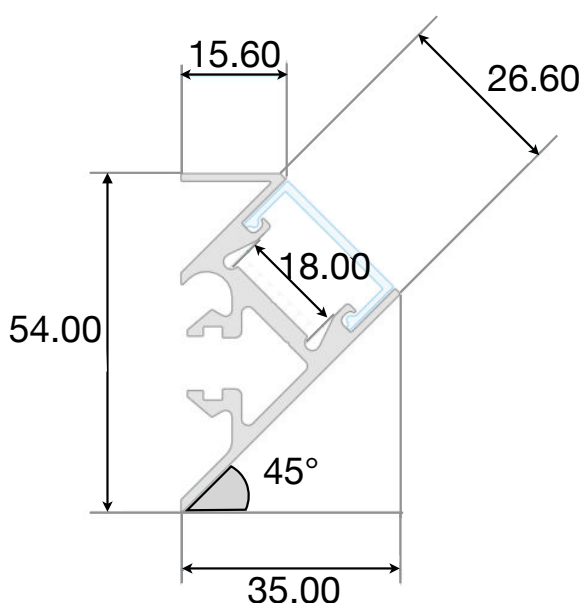

amazon alexa

Tuya Smart

KG/M 0,5

Profilo in alluminio anodizzato grigio-argento, nero, oro e verniciato bianco, tagliati a misura sulle vostre esigenze. Ottimo profilo per le installazioni a vista, oppure per l'illuminazione di ambienti con l'alloggiamento in velette perimetrali, per direzionare la luce verso l'alto o verso l'interno della stanza ottenendo un'ottima riflessione luminosa senza alcuna perdita, grazie all'inclinazione a 45° della luce. Cover di copertura in policarbonato opale. Fornito per l'installazione completo di tappi di chiusura, cover opale e clip. Con il profilo possiamo fornire anche le strip led con luce bianca o RGB+W, con gli adeguati alimentatori a seconda della potenza e tipologia dei led inseriti.

dimensioni

finiture disponibili

I profili vengono forniti con taglio su misura, lunghezza massima 3mt, pronti per l'installazione, con alimentatori standard on-off o dimmerabili per luce bianca. Le strip RGB+W possono essere fornite con controllo tramite telecomando RF, pannello touch a parete, dmx, dali, e con le app Google Assistance, Alexa e Tuya per controllo con smartphone.

accessori

cover
opale
CV-A26/01-OP

tappo frontale
chiuso
TP-A26/01-T1

tappo interno
chiuso
TP-A26/01-T2

clip
CL-A26/01

1

installazione

2

bloccare clip
con una vite

agganciare il profilo
alla clip

I profili vengono forniti con taglio su misura, lunghezza massima 3mt, completi di diffusore + tappi e clip di fissaggio.

Su richiesta i profili vengono forniti con strip led a scelta tra Bianco / Bianco Dinamico / RGB / RGB+W e moduli di controllo della luce gestiti dai seguenti sistemi :