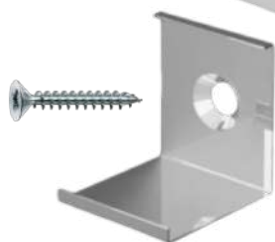

amazon alexa

Tuya Smart

KG/M 0,5

Profilo in alluminio anodizzato grigio-argento, nero, oro e verniciato bianco, tagliati a misura sulle vostre esigenze. Ottimo profilo per le installazioni a vista, oppure per l'illuminazione di ambienti con l'alloggiamento in velette perimetrali, per direzionare la luce verso l'alto o verso l'interno della stanza ottenendo un'ottima riflessione luminosa senza alcuna perdita, grazie all'inclinazione a 45° della luce. Cover di copertura in policarbonato opale. Fornito per l'installazione completo di tappi di chiusura, cover opale e clip. Con il profilo possiamo fornire anche le strip led con luce bianca o RGB+W, con gli adeguati alimentatori a seconda della potenza e tipologia dei led inseriti.

dimensioni

finiture disponibili

oro

argento

bianco

nero

I profili vengono forniti con taglio su misura, lunghezza massima 3mt, pronti per l'installazione, con alimentatori standard on-off o dimmerabili per luce bianca. Le strip RGB+W possono essere fornite con controllo tramite telecomando RF, pannello touch a parete, dmx, dali, e con le app Google Assistance, Alexa e Tuya per controllo con smartphone.

accessori

cover
opale
CV-A12/01-OP

tappo
forato
TP-A12/01-T1

tappo
chiuso
TP-A12/01-T2

clip
CL-A12/01

1

installazione

2

bloccare clip
con una vite

agganciare il profilo
alla clip

I profili vengono forniti con taglio su misura, lunghezza massima 3mt, completi di diffusore + tappi e clip di fissaggio.

Su richiesta i profili vengono forniti con strip led a scelta tra Bianco / Bianco Dinamico / RGB / RGB+W e moduli di controllo della luce gestiti dai seguenti sistemi :