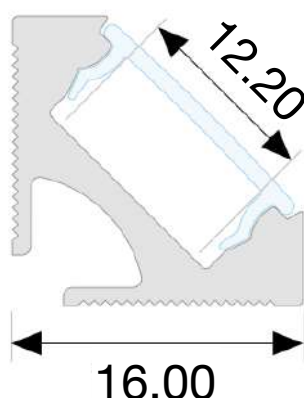

amazon alexa

Tuya Smart

KG/M 0,5

Profilo in alluminio anodizzato grigio-argento, nero, oro e verniciato bianco, tagliati a misura sulle vostre esigenze. Ottimo profilo per le installazioni a vista, oppure per l'illuminazione di ambienti con l'alloggiamento in velette perimetrali, per direzionare la luce verso l'alto o verso l'interno della stanza ottenendo un'ottima riflessione luminosa senza alcuna perdita, grazie all'inclinazione a 45° della luce. Cover di copertura in policarbonato opale. Fornito per l'installazione completo di tappi di chiusura, cover opale e clip. Con il profilo possiamo fornire anche le strip led con luce bianca o RGB+W, con gli adeguati alimentatori a seconda della potenza e tipologia dei led inseriti.

dimensioni

finiture disponibili

oro

argento

bianco

nero

I profili vengono forniti con taglio su misura, lunghezza massima 3mt, pronti per l'installazione, con alimentatori standard on-off o dimmerabili per luce bianca. Le strip RGB+W possono essere fornite con controllo tramite telecomando RF, pannello touch a parete, dmx, dali, e con le app Google Assistance, Alexa e Tuya per controllo con smartphone.

accessori

cover
opale
CV-A12/01-OP

tappo
forato
TP-A12/01-T1

tappo
chiuso
TP-A12/01-T2

clip
CL-A12/01

1

installazione

2

bloccare clip
con una vite

agganciare il profilo
alla clip

I profili vengono forniti con taglio su misura, lunghezza massima 3mt, completi di diffusore + tappi e clip di fissaggio.

Su richiesta i profili vengono forniti con strip led a scelta tra Bianco / Bianco Dinamico / RGB / RGB+W e moduli di controllo della luce gestiti dai seguenti sistemi :