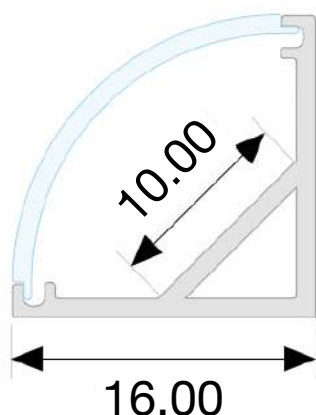

amazon alexa

Tuya Smart

KG/M 0,5

A

A+

A++

Profilo in alluminio anodizzato grigio-argento, nero, oro e verniciato bianco, tagliati a misura sulle vostre esigenze. Ottimo profilo per le installazioni a vista, oppure per l'illuminazione di ambienti con l'alloggiamento in velette perimetrali, per direzionare la luce verso l'alto o verso l'interno della stanza ottenendo un'ottima riflessione luminosa senza alcuna perdita, grazie all'inclinazione a 45° della luce. Cover di copertura in policarbonato opale. Fornito per l'installazione completo di tappi di chiusura, cover opale e clip. Con il profilo possiamo fornire anche le strip led con luce bianca o RGB+W, con gli adeguati alimentatori a seconda della potenza e tipologia dei led inseriti.

dimensioni

finiture disponibili

oro

bianco

argento

nero

I profili vengono forniti con taglio su misura, lunghezza massima 3mt, pronti per l'installazione, con alimentatori standard on-off o dimmerabili per luce bianca. Le strip RGB+W possono essere fornite con controllo tramite telecomando RF, pannello touch a parete, dmx, dali, con le app Google Assistance, Alexa e Tuya per controllo con smartphone.

bloccare clip
con una vite

agganciare il profilo
alla clip

I profili vengono forniti con taglio su misura, lunghezza massima 3mt, completi di diffusore + tappi e clip di fissaggio.

Su richiesta i profili vengono forniti con strip led a scelta tra Bianco / Bianco Dinamico / RGB / RGB+W e moduli di controllo della luce gestiti dai seguenti sistemi :