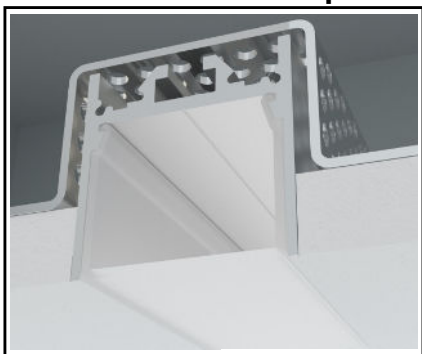

installazione a scomparsa

installazione a soffitto

installazione a sospensione

amazon alexa

Tuya Smart

KG/M 0,5

Profilo in alluminio anodizzato grigio-argento, nero, oro e verniciato bianco, tagliati a misura sulle vostre esigenze. Si tratta di un profilo da incasso ideato per essere installato a scomparsa totale all'interno di controsoffitti in cartongesso oppure a vista a soffitto o a sospensione. Rispetto ai comuni profili LED piatti, questo prodotto è dotato di una copertura più larga che garantisce una diffusione più ampia e uniforme del fascio luminoso, ma vista la larghezza dell'alloggio della striscia led, è possibile installare due strisce LED affiancate; in più, essendo un profilo adatto all'incasso nel cartongesso, l'effetto finale sarà di grande impatto: un fascio di luce omogeneo e continuo. Cover di copertura in policarbonato opale o trasparente. Fornito per l'installazione completo di tappi di chiusura, cover opale e piastra. Con il profilo possiamo fornire anche le strip led con luce bianca o RGB+W, con gli adeguati alimentatori a seconda della potenza e tipologia dei led inseriti.

### dimensioni

I profili vengono forniti con taglio su misura, lunghezza massima 3mt, pronti per l'installazione, con alimentatori standard on-off o dimmerabili per luce bianca. Le strip RGB+W possono essere fornite con controllo tramite telecomando rf, pannello touch a parete, dmx, dali, e con le app Google Assistance, Alexa e Tuya per controllo con smartphone.

bloccare piastra  
con viti

agganciare il profilo  
alla piastra

I profili vengono forniti con taglio su misura, lunghezza massima 3mt, completi di diffusore + tappi e clip di fissaggio.

Su richiesta i profili vengono forniti con strip led a scelta tra Bianco / Bianco Dinamico / RGB / RGB+W e moduli di controllo della luce gestiti dai seguenti sistemi :