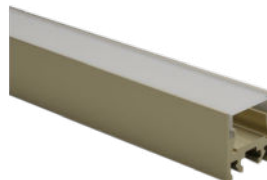

installazione a scomparsa

installazione a soffitto

installazione a sospensione

amazon alexa

Tuya Smart

KG/M 0,5

Profilo in alluminio anodizzato grigio-argento, nero, oro e verniciato bianco, tagliati a misura sulle vostre esigenze. Si tratta di un profilo da incasso ideato per essere installato a scomparsa totale all'interno di controsoffitti in cartongesso oppure a vista a soffitto o a sospensione. Rispetto ai comuni profili LED piatti, questo prodotto è dotato di una copertura più larga che garantisce una diffusione più ampia e uniforme del fascio luminoso, ma vista la larghezza dell'alloggio della striscia led, è possibile installare due strisce LED affiancate; in più, essendo un profilo adatto all'incasso nel cartongesso, l'effetto finale sarà di grande impatto: un fascio di luce omogeneo e continuo. Cover di copertura in policarbonato opale o trasparente. Fornito per l'installazione completo di tappi di chiusura, cover opale e piastra. Con il profilo possiamo fornire anche le strip led con luce bianca o RGB+W, con gli adeguati alimentatori a seconda della potenza e tipologia dei led inseriti.

### finiture disponibili

oro

argento

bianco

nero

installazione a sospensione

installazione a soffitto

installazione a scomparsa

I profili vengono forniti con taglio su misura, lunghezza massima 3mt, pronti per l'installazione, con alimentatori standard on-off o dimmerabili per luce bianca. Le strip RGB+W possono essere fornite con controllo tramite telecomando rf, pannello touch a parete, dmx, dali, e con le app Google Assistance, Alexa e Tuya per controllo con smartphone.

bloccare piastra  
con viti

agganciare il profilo  
alla piastra

I profili vengono forniti con taglio su misura, lunghezza massima 3mt, completi di diffusore + tappi e clip di fissaggio.

Su richiesta i profili vengono forniti con strip led a scelta tra Bianco / Bianco Dinamico / RGB / RGB+W e moduli di controllo della luce gestiti dai seguenti sistemi :