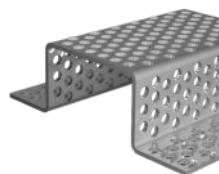

installazione a scomparsa

installazione a soffitto

installazione a sospensione

amazon alexa

Tuya Smart

KG/M 0,5

Profilo in alluminio anodizzato grigio-argento, nero, oro e verniciato bianco, tagliati a misura sulle vostre esigenze. Si tratta di un profilo da incasso ideato per essere installato a scomparsa totale all'interno di controsoffitti in cartongesso oppure a vista a soffitto o a sospensione. Rispetto ai comuni profili LED piatti, questo prodotto è dotato di una copertura più larga che garantisce una diffusione più ampia e uniforme del fascio luminoso, ma vista la larghezza dell'alloggio della striscia led, è possibile installare due strisce LED affiancate; in più, essendo un profilo adatto all'incasso nel cartongesso, l'effetto finale sarà di grande impatto: un fascio di luce omogeneo e continuo. Cover di copertura in policarbonato opale o trasparente. Fornito per l'installazione completo di tappi di chiusura, cover opale e piastra. Con il profilo possiamo fornire anche le strip led con luce bianca o RGB+W, con gli adeguati alimentatori a seconda della potenza e tipologia dei led inseriti.

## accessori

cover  
opale  
CV-RS37/01-OP

tappo  
chiuso  
TP-RS37/01-T1

clip  
CL-RS37/01

piastra  
CL-RS37/02

cavi  
sospensione  
CL-RS37/03

**1** installazione a scomparsa **2**

profilo PRE-RS37/01

bloccare piastra  
con viti

agganciare il profilo  
alla piastra

I profili vengono forniti con taglio su misura, lunghezza massima 3mt, completi di diffusore + tappi e clip di fissaggio.

Su richiesta i profili vengono forniti con strip led a scelta tra Bianco / Bianco Dinamico / RGB / RGB+W e moduli di controllo della luce gestiti dai seguenti sistemi :