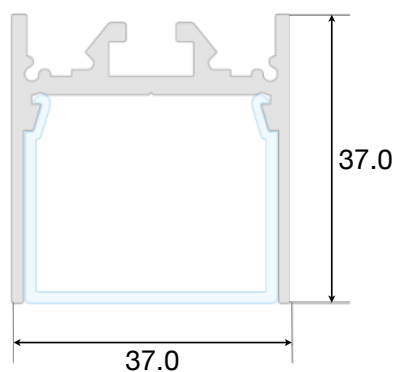

installazione a scomparsa

installazione a soffitto

installazione a sospensione

amazon alexa

Tuya Smart

KG/M 0,5

Profilo in alluminio anodizzato grigio-argento, nero, oro e verniciato bianco, tagliati a misura sulle vostre esigenze. Si tratta di un profilo da incasso ideato per essere installato a scomparsa totale all'interno di controsoffitti in cartongesso oppure a vista a soffitto o a sospensione. Rispetto ai comuni profili LED piatti, questo prodotto è dotato di una copertura più larga che garantisce una diffusione più ampia e uniforme del fascio luminoso, ma vista la larghezza dell'alloggio della striscia led, è possibile installare due strisce LED affiancate; in più, essendo un profilo adatto all'incasso nel cartongesso, l'effetto finale sarà di grande impatto: un fascio di luce omogeneo e continuo. Cover di copertura in policarbonato opale o trasparente. Fornito per l'installazione completo di tappi di chiusura, cover opale e piastra. Con il profilo possiamo fornire anche le strip led con luce bianca o RGB+W, con gli adeguati alimentatori a seconda della potenza e tipologia dei led inseriti.

### dimensioni

I profili vengono forniti con taglio su misura, lunghezza massima 3mt, pronti per l'installazione, con alimentatori standard on-off o dimmerabili per luce bianca. Le strip RGB+W possono essere fornite con controllo tramite telecomando rf, pannello touch a parete, dmx, dali, e con le app Google Assistance, Alexa e Tuya per controllo con smartphone.

bloccare piastra  
con viti

agganciare il profilo  
alla piastra

I profili vengono forniti con taglio su misura, lunghezza massima 3mt, completi di diffusore + tappi e clip di fissaggio.

Su richiesta i profili vengono forniti con strip led a scelta tra Bianco / Bianco Dinamico / RGB / RGB+W e moduli di controllo della luce gestiti dai seguenti sistemi :