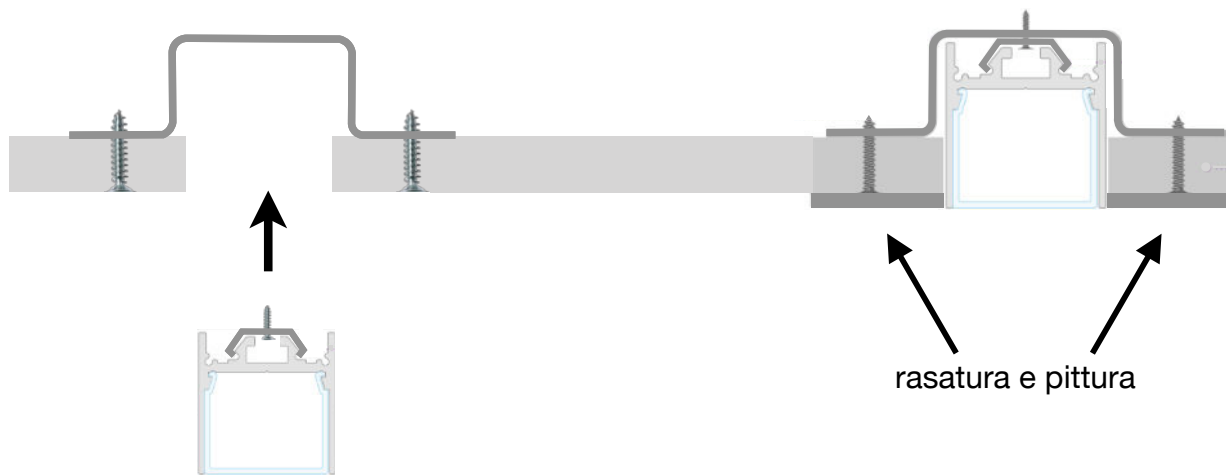

I profili vengono forniti con taglio su misura, lunghezza massima 3mt, pronti per l'installazione, con alimentatori standard on-off o dimmerabili per luce bianca. Le strip RGB+W possono essere fornite con controllo tramite telecomando rf, pannello touch a parete, dmx, dali, e con le app Google Assistance, Alexa e Tuya per controllo con smartphone.

## accessori

cover  
opale  
CV-RS37/01-OP

tappo  
chiuso  
TP-RS37/01-T1

clip  
CL-RS37/01

piastra  
CL-RS37/02

cavi  
sospensione  
CL-RS37/03

**1** installazione a scomparsa **2**

profilo PRE-RS37/01

bloccare piastra  
con viti

agganciare il profilo  
alla piastra

I profili vengono forniti con taglio su misura, lunghezza massima 3mt, completi di diffusore + tappi e clip di fissaggio.

Su richiesta i profili vengono forniti con strip led a scelta tra Bianco / Bianco Dinamico / RGB / RGB+W e moduli di controllo della luce gestiti dai seguenti sistemi :

**2**

bloccare clip  
con vite

agganciare il profilo  
alla clip

I profili vengono forniti con taglio su misura, lunghezza massima 3mt, completi di diffusore + tappi e clip di fissaggio.

Su richiesta i profili vengono forniti con strip led a scelta tra Bianco / Bianco Dinamico / RGB / RGB+W e moduli di controllo della luce gestiti dai seguenti sistemi :