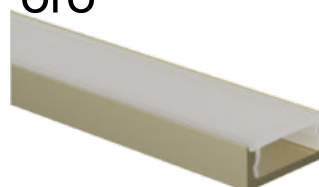

amazon alexa

Tuya Smart

KG/M 0,5

Profilo in alluminio anodizzato grigio-argento, nero, oro e verniciato bianco, tagliati a misura sulle vostre esigenze.

Ottimo profilo per le installazioni a vista, oppure per l'illuminazione di ambienti con l'alloggiamento in velette perimetrali, si distingue per la sua altezza di soli 6mm.

Cover di copertura in policarbonato opale.

Fornito per l'installazione completo di tappi di chiusura, cover opale e clip. Con il profilo possiamo fornire anche le strip led con luce bianca o RGB+W, con gli adeguati alimentatori a seconda della potenza e tipologia dei led inseriti.

dimensioni

finiture disponibili

oro

argento

bianco

nero

I profili vengono forniti con taglio su misura, lunghezza massima 3mt, pronti per l'installazione, con alimentatori standard on-off o dimmerabili per luce bianca. Le strip RGB+W possono essere fornite con controllo tramite telecomando RF, pannello touch a parete, dmx, dali, con le app Google Assistance, Alexa e Tuya per controllo con smartphone.

2

agganciare il profilo
alla clip

I profili vengono forniti con taglio su misura, lunghezza massima 3mt, completi di diffusore + tappi e clip di fissaggio.

Su richiesta i profili vengono forniti con strip led a scelta tra Bianco / Bianco Dinamico / RGB / RGB+W e moduli di controllo della luce gestiti dai seguenti sistemi :