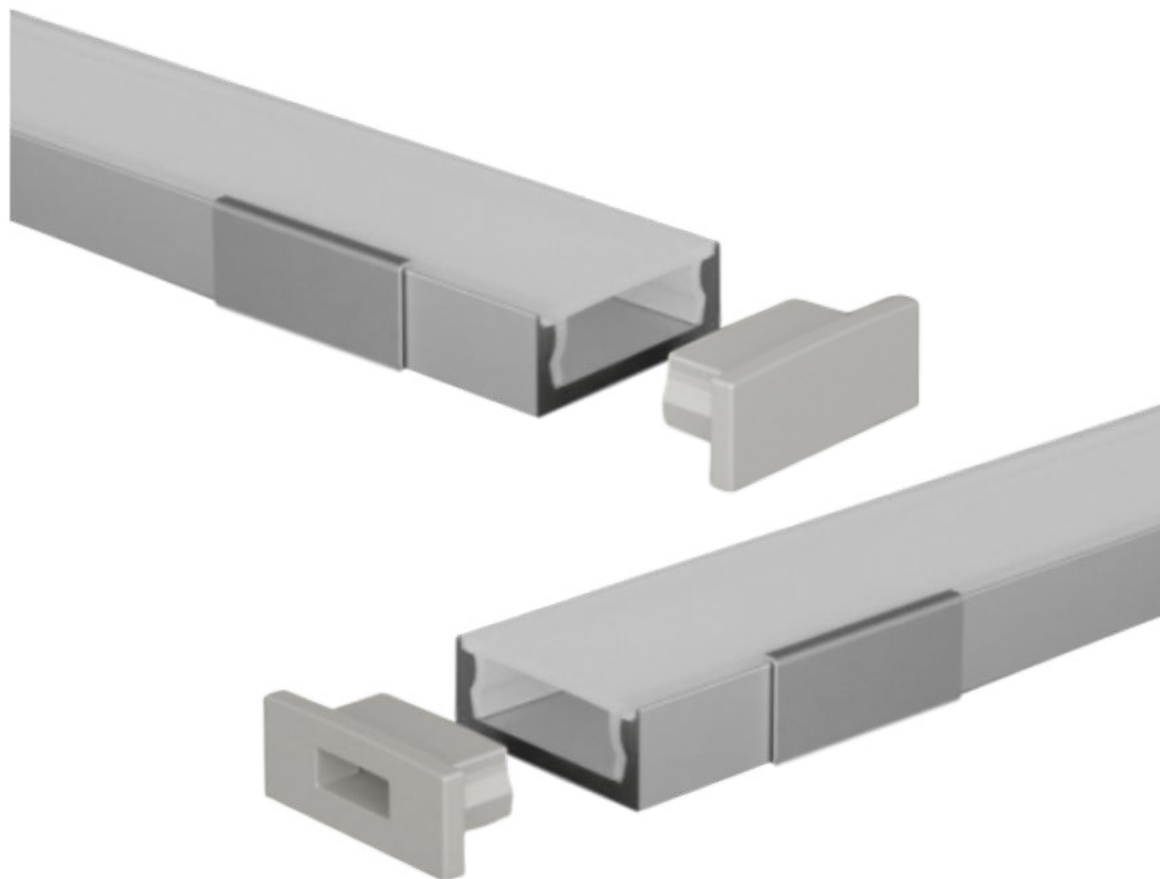

amazon alexa

Tuya Smart

KG/M 0,5

Profilo in alluminio anodizzato grigio-argento, nero, oro e verniciato bianco, tagliati a misura sulle vostre esigenze.

Ottimo profilo per le installazioni a vista, oppure per l'illuminazione di ambienti con l'alloggiamento in velette perimetrali, si distingue per la sua altezza di soli 6mm.

Cover di copertura in policarbonato opale.

Fornito per l'installazione completo di tappi di chiusura, cover opale e clip. Con il profilo possiamo fornire anche le strip led con luce bianca o RGB+W, con gli adeguati alimentatori a seconda della potenza e tipologia dei led inseriti.

dimensioni

finiture disponibili

oro

argento

bianco

nero

I profili vengono forniti con taglio su misura, lunghezza massima 3mt, pronti per l'installazione, con alimentatori standard on-off o dimmerabili per luce bianca. Le strip RGB+W possono essere fornite con controllo tramite telecomando RF, pannello touch a parete, dmx, dali, con le app Google Assistance, Alexa e Tuya per controllo con smartphone.

2

agganciare il profilo
alla clip

I profili vengono forniti con taglio su misura, lunghezza massima 3mt, completi di diffusore + tappi e clip di fissaggio.

Su richiesta i profili vengono forniti con strip led a scelta tra Bianco / Bianco Dinamico / RGB / RGB+W e moduli di controllo della luce gestiti dai seguenti sistemi :