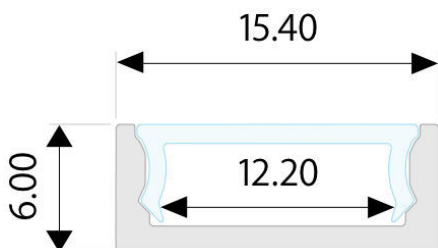

amazon alexa

Tuya Smart

KG/M 0,5

Profilo in alluminio anodizzato grigio-argento, nero, oro e verniciato bianco, tagliati a misura sulle vostre esigenze.

Ottimo profilo per le installazioni a vista, oppure per l'illuminazione di ambienti con l'alloggiamento in velette perimetrali, si distingue per la sua altezza di soli 6mm.

dimensioni

finiture disponibili

oro

argento

bianco

nero

I profili vengono forniti con taglio su misura, lunghezza massima 3mt, pronti per l'installazione, con alimentatori standard on-off o dimmerabili per luce bianca. Le strip RGB+W possono essere fornite con controllo tramite telecomando RF, pannello touch a parete, dmx, dali, con le app Google Assistance, Alexa e Tuya per controllo con smartphone.

2

agganciare il profilo
alla clip

I profili vengono forniti con taglio su misura, lunghezza massima 3mt, completi di diffusore + tappi e clip di fissaggio.

Su richiesta i profili vengono forniti con strip led a scelta tra Bianco / Bianco Dinamico / RGB / RGB+W e moduli di controllo della luce gestiti dai seguenti sistemi :