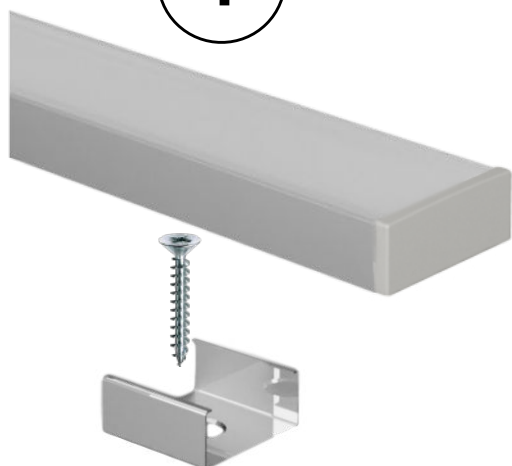

Cover di copertura in policarbonato opale.

Fornito per l'installazione completo di tappi di chiusura, cover opale e clip. Con il profilo possiamo fornire anche le strip led con luce bianca o RGB+W, con gli adeguati alimentatori a seconda della potenza e tipologia dei led inseriti.

dimensioni

finiture disponibili

oro

argento

bianco

nero

I profili vengono forniti con taglio su misura, lunghezza massima 3mt, pronti per l'installazione, con alimentatori standard on-off o dimmerabili per luce bianca. Le strip RGB+W possono essere fornite con controllo tramite telecomando RF, pannello touch a parete, dmx, dali, con le app Google Assistance, Alexa e Tuya per controllo con smartphone.

accessori

cover
opale
CV-R15/01-OP

tappo
forato
TP-R15/01-T1

tappo
chiuso
TP-R15/01-T2

clip
CL-R15/01

installazione

1

bloccare clip
con una vite

2

agganciare il profilo
alla clip

I profili vengono forniti con taglio su misura, lunghezza massima 3mt, completi di diffusore + tappi e clip di fissaggio.

Su richiesta i profili vengono forniti con strip led a scelta tra Bianco / Bianco Dinamico / RGB / RGB+W e moduli di controllo della luce gestiti dai seguenti sistemi :