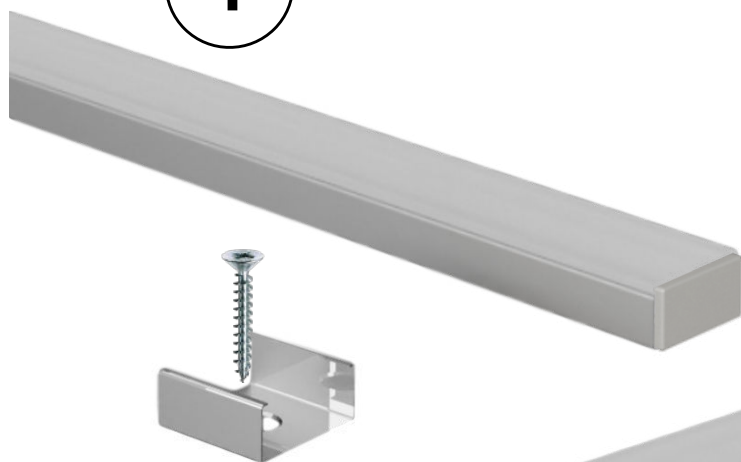

Il design sottile del profilo lo rende particolarmente adatto per le installazioni nei sottopensili delle vostre cucine, ma si integra perfettamente in qualsiasi tipo di arredamento. Cover di copertura in policarbonato opale.

Fornito completo per l'installazione con strip led luce bianca e con gli adeguati alimentatori a seconda della potenza e tipologia dei led inseriti.

dimensioni

finiture disponibili

I profili vengono forniti con taglio su misura, lunghezza massima 3mt, pronti per l'installazione, con alimentatori standard on-off o dimmerabili per luce bianca.
I profili possono essere forniti con controllo tramite telecomando RF, pannello touch a parete, dmx, dali, con le app Google Assistance, Alexa e Tuya per controllo con smartphone.

accessori

cover
opale
CV-R09/01-OP

tappo
forato
TP-R09/01-T1

tappo
chiuso
TP-R09/01-T2

clip
CL-R09/01

installazione

1

bloccare clip
con una vite

2

agganciare il profilo
alla clip

I profili vengono forniti con taglio su misura, lunghezza massima 3mt, completi di diffusore + tappi e clip di fissaggio.

Su richiesta i profili vengono forniti con strip led luce bianca e moduli di controllo della luce gestiti dai seguenti sistemi :