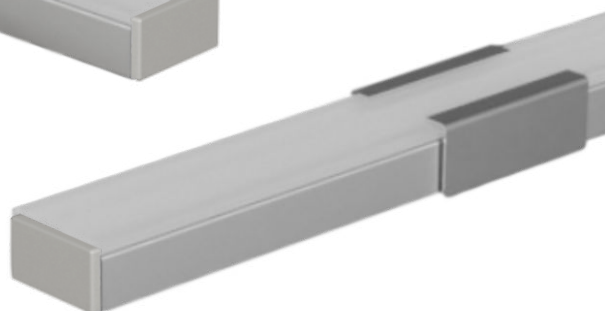

Il design sottile del profilo lo rende particolarmente adatto per le installazioni nei sottopensili delle vostre cucine, ma si integra perfettamente in qualsiasi tipo di arredamento. Cover di copertura in policarbonato opale.

Fornito completo per l'installazione con strip led luce bianca e con gli adeguati alimentatori a seconda della potenza e tipologia dei led inseriti.

dimensioni

finiture disponibili

I profili vengono forniti con taglio su misura, lunghezza massima 3mt, pronti per l'installazione, con alimentatori standard on-off o dimmerabili per luce bianca.
I profili possono essere forniti con controllo tramite telecomando RF, pannello touch a parete, dmx, dali, con le app Google Assistance, Alexa e Tuya per controllo con smartphone.

accessori

cover
opale
CV-R09/01-OP

tappo
forato
TP-R09/01-T1

tappo
chiuso
TP-R09/01-T2

clip
CL-R09/01

installazione

1

bloccare clip
con una vite

2

agganciare il profilo
alla clip

I profili vengono forniti con taglio su misura, lunghezza massima 3mt, completi di diffusore + tappi e clip di fissaggio.

Su richiesta i profili vengono forniti con strip led luce bianca e moduli di controllo della luce gestiti dai seguenti sistemi :