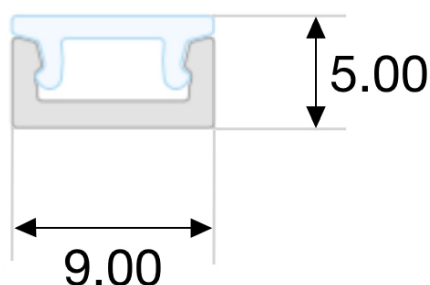

amazon alexa

Tuya Smart

KG/M 0,5

Profilo in alluminio anodizzato grigio-argento e verniciato bianco, tagliati a misura sulle vostre esigenze.

Ottimo profilo per le installazioni a vista, oppure per l'illuminazione di ambienti con l'alloggiamento in velette perimetrali, si distingue per la sua altezza di soli 5mm.

Fornito completo per l'installazione con strip led luce bianca e con gli adeguati alimentatori a seconda della potenza e tipologia dei led inseriti.

dimensioni

finiture disponibili

I profili vengono forniti con taglio su misura, lunghezza massima 3mt, pronti per l'installazione, con alimentatori standard on-off o dimmerabili per luce bianca.
I profili possono essere forniti con controllo tramite telecomando RF, pannello touch a parete, dmx, dali, con le app Google Assistance, Alexa e Tuya per controllo con smartphone.

2

agganciare il profilo
alla clip

I profili vengono forniti con taglio su misura, lunghezza massima 3mt, completi di diffusore + tappi e clip di fissaggio.

Su richiesta i profili vengono forniti con strip led luce bianca e moduli di controllo della luce gestiti dai seguenti sistemi :