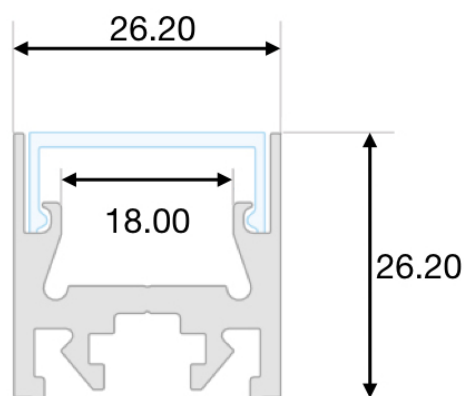

dimensioni

finiture disponibili

I profili vengono forniti con taglio su misura, lunghezza massima 3mt, pronti per l'installazione, con alimentatori standard on-off o dimmerabili per luce bianca. Le strip RGB+W possono essere fornite con controllo tramite telecomando RF, pannello touch a parete, dmx, dali, con le app Google Assistance, Alexa e Tuya per controllo con smartphone.

2

agganciare il profilo
alla clip

I profili vengono forniti con taglio su misura, lunghezza massima 3mt, completi di diffusore + tappi e clip di fissaggio.

Su richiesta i profili vengono forniti con strip led a scelta tra Bianco / Bianco Dinamico / RGB / RGB+W e moduli di controllo della luce gestiti dai seguenti sistemi :