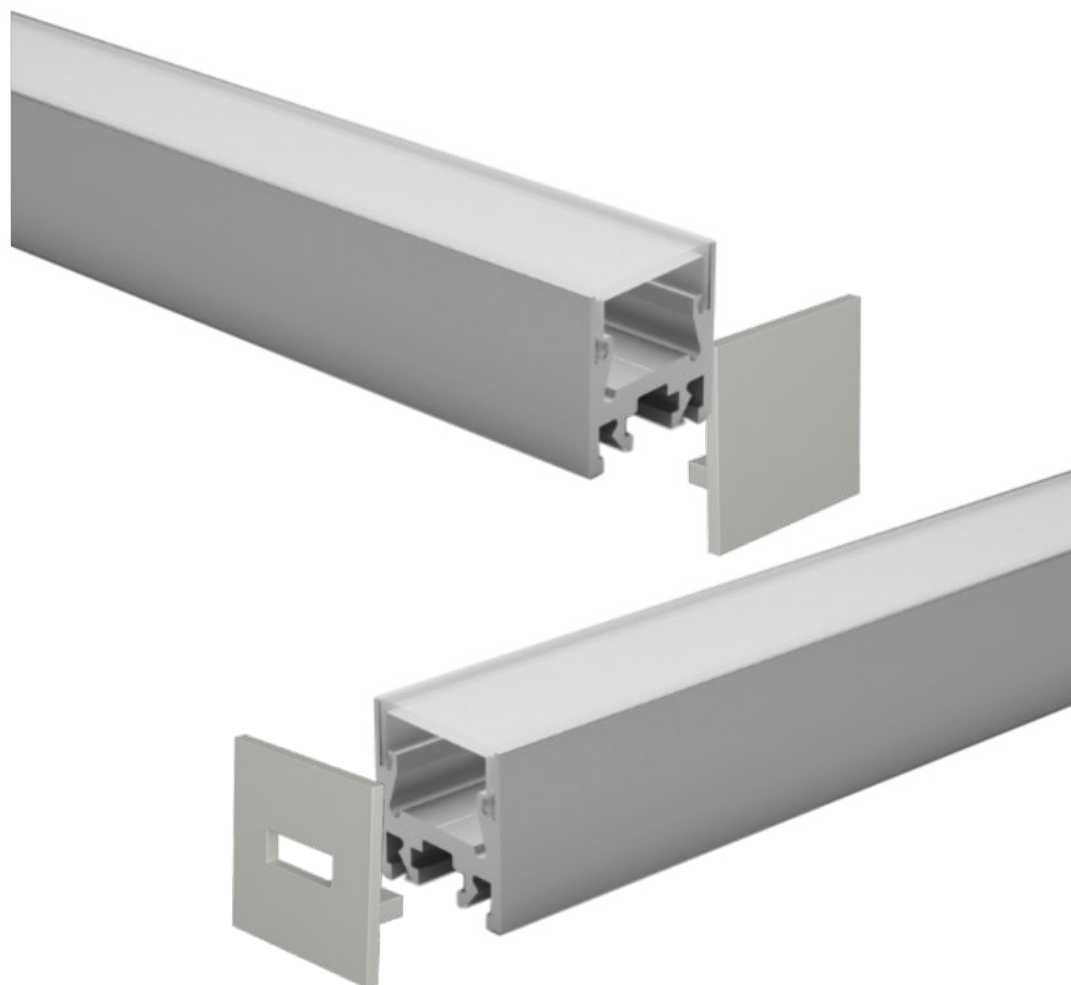

amazon alexa

Tuya Smart

KG/M 0,5

Profilo in alluminio anodizzato grigio-argento, nero, oro e verniciato bianco, tagliati a misura sulle vostre esigenze.

Ottimo profilo per le installazioni a vista, oppure per l'illuminazione di ambienti con l'alloggiamento in velette perimetrali. Cover di copertura in policarbonato opale.

Fornito per l'installazione completo di tappi di chiusura, cover opale e clip. Con il profilo possiamo fornire anche le strip led con luce bianca o RGB+W, con gli adeguati alimentatori a seconda della potenza e tipologia dei led inseriti.

dimensioni

finiture disponibili

I profili vengono forniti con taglio su misura, lunghezza massima 3mt, pronti per l'installazione, con alimentatori standard on-off o dimmerabili per luce bianca. Le strip RGB+W possono essere fornite con controllo tramite telecomando RF, pannello touch a parete, dmx, dali, con le app Google Assistance, Alexa e Tuya per controllo con smartphone.

2

agganciare il profilo
alla clip

I profili vengono forniti con taglio su misura, lunghezza massima 3mt, completi di diffusore + tappi e clip di fissaggio.

Su richiesta i profili vengono forniti con strip led a scelta tra Bianco / Bianco Dinamico / RGB / RGB+W e moduli di controllo della luce gestiti dai seguenti sistemi :