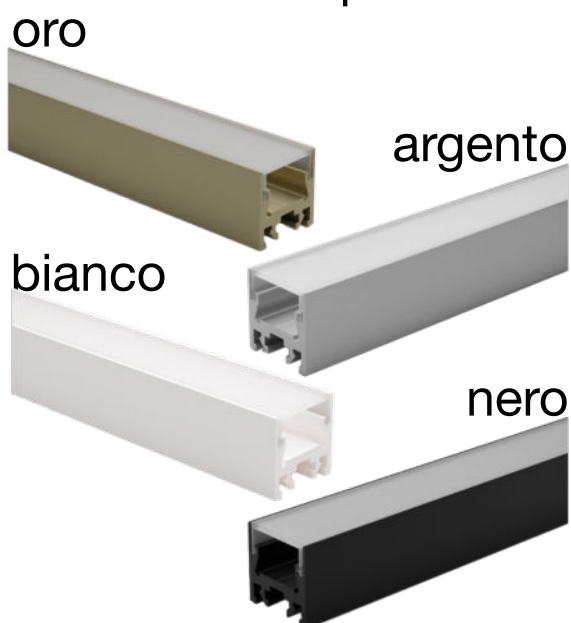

amazon alexa

Tuya Smart

KG/M 0,5

Profilo in alluminio anodizzato grigio-argento, nero, oro e verniciato bianco, tagliati a misura sulle vostre esigenze.

Ottimo profilo per le installazioni a vista, oppure per l'illuminazione di ambienti con l'alloggiamento in velette perimetrali. Cover di copertura in policarbonato opale.

Fornito per l'installazione completo di tappi di chiusura, cover opale e clip. Con il profilo possiamo fornire anche le strip led con luce bianca o RGB+W, con gli adeguati alimentatori a seconda della potenza e tipologia dei led inseriti.

dimensioni

finiture disponibili

I profili vengono forniti con taglio su misura, lunghezza massima 3mt, pronti per l'installazione, con alimentatori standard on-off o dimmerabili per luce bianca. Le strip RGB+W possono essere fornite con controllo tramite telecomando RF, pannello touch a parete, dmx, dali, con le app Google Assistance, Alexa e Tuya per controllo con smartphone.

2

agganciare il profilo
alla clip

I profili vengono forniti con taglio su misura, lunghezza massima 3mt, completi di diffusore + tappi e clip di fissaggio.

Su richiesta i profili vengono forniti con strip led a scelta tra Bianco / Bianco Dinamico / RGB / RGB+W e moduli di controllo della luce gestiti dai seguenti sistemi :