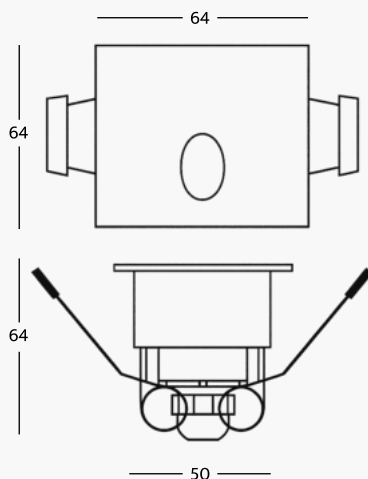

Angle

02 15° 05 60°

* Contrôle assistant Smart