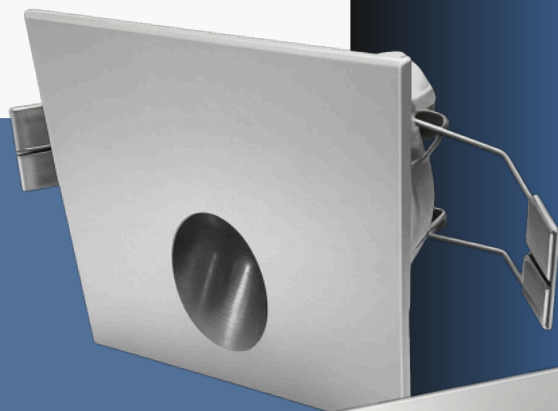

Caractéristiques techniques

Corps du spot: aluminium

Bague frontale: aluminium

Verre avant: transparent

Led: 1LED 1W

Puissance: 1W

Lumière LED: blanc 2700°K - 3000°K - 4000°K - 5500°K

Alimentation: courant continu 350mA

Connexion: en série

Degré de protection: IP54

Installation: via ressorts

Durée de vie de la LED: 50.000 heures

Mode de contrôle: marche/Arrêt, gradable, télécommande RF, DMX, DALI, application intelligente*

Finition

CR Chromè GR Gris

Couleur LED

001 Blanc 2700K	20 Bleu
00 Blanc 3000K	30 Vert
01 Blanc 4000k	40 Rouge
10 Blanc 5500K	

Angle

02 15° 05 60°

Mur (intérieur)

Éclairage des marches