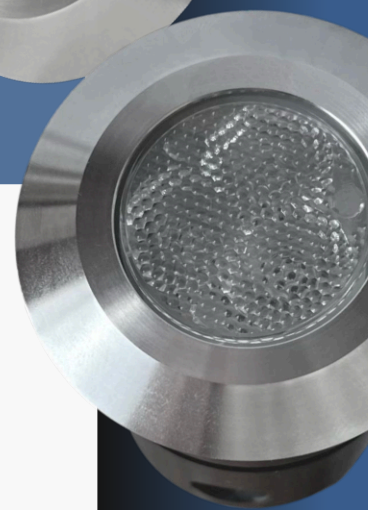

Caractéristiques techniques

Corps du spot: acier inoxydable AISI 316L et aluminium

Bague frontale: 316L et aluminium

Verre avant: transparent

Lumière LED: blanc 2700°K - 3000°K - 4000°K - 5500°K

Puissance: 3W

Alimentation: courant continu 350mA

Connexion: en série

Degré de protection: IP68

Installation: via boîtier d'encastrement pour spot (inclus)

Durée de vie de la LED: 50.000 heures

Mode de contrôle: marche/Arrêt, gradable, télécommande RF, DMX, DALI, application intelligente*

Finition

AO Acier inox mat AL Acier inox poli

Couleur LED

001 Blanc 2700K

00 Blanc 3000K

01 Blanc 4000k

10 Blanc 5500K

Angle