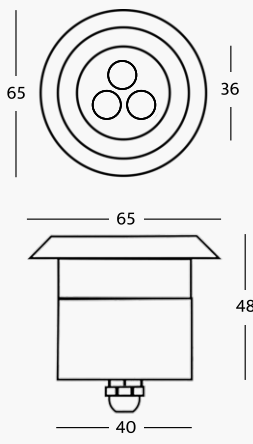

IP68

Totalement protégé contre la poussière et l'immersion dans l'eau

* Contrôle assistant Smart