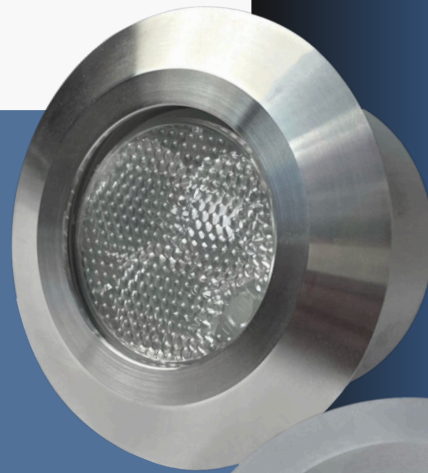

Caractéristiques techniques

Corps du spot: acier inoxydable AISI 316L et aluminium

Bague frontale: 316L et aluminium

Verre avant: transparent

Lumière LED: blanc 2700°K - 3000°K - 4000°K - 5500°K

Puissance: 3W

Alimentation: courant continu 350mA

Connexion: en série

Degré de protection: IP68

Installation: via boîtier d'encastrement pour spot (inclus)

Durée de vie de la LED: 50.000 heures

Mode de contrôle: marche/Arrêt, gradable, télécommande RF, DMX, DALI, application intelligente*

Finition

AO Acier inox mat AL Acier inox poli

Couleur LED

001 Blanc 2700K

00 Blanc 3000K

01 Blanc 4000k

10 Blanc 5500K

Angle