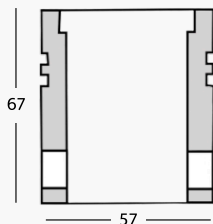

IP68

Totalement protégé contre la poussière et l'immersion dans l'eau