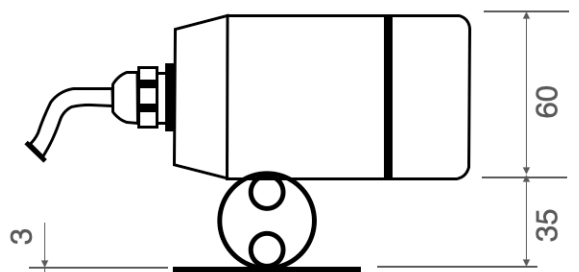

“Controllo Assistente Smart” *

*su richiesta
on request