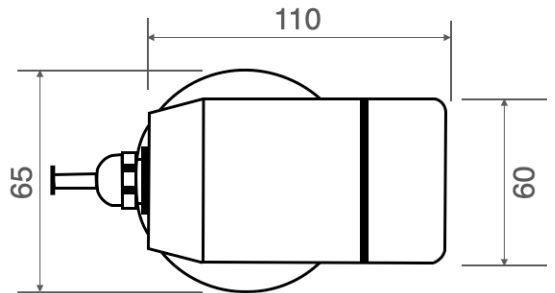

“Controllo Assistente Smart” *

*su richiesta
on request