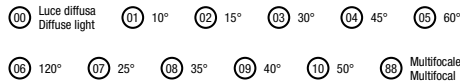

Caratteristiche tecniche - Product Features

Corpo faretto	acciaio inox AISI 316L e alluminio
Potenza	9W
Temperatura di colore	3000°K - 4000°K - 5500°K
Vetro frontale	trasparente
Collegamento	in serie
Alimentazione Voltaggio	corrente continua 700mA
Grado di protezione	IP65
Installazione	tramite staffa (inclusa)

Spotlight material	316L stainless steel and aluminum
Power	9W
Color temperature	3000°K - 4000°K - 5500°K
Front glass	transparent
Connection	serial connection
Supply current	700mA constant
Degree of protection	IP65
Installation	by support (included)

“Controllo Assistente Smart” *

*su richiesta
on request

LEGENDA • LEGEND

SIMBOLI APPLICAZIONI . APPLICATION SYMBOLS

LEGENDA PER COMPLETAMENTO CODICE PRODOTTO . KEY FOR CODE CREATION

Codice base . Base code	Finitura . Finishing	Colore LED . LED colour	Focale . Beam spread
-------------------------	----------------------	-------------------------	----------------------

FINITURA . FINISHING

COLORE LED . LED COLOURS

FOCALE LENTE . BEAM SPREAD

LEGENDA SIMBOLI . SYMBOLS DESCRIPTION

CE	Conforme alle direttive CE Conformity with CE directive	▽	Apparecchio idoneo per il montaggio su superfici normalmente infiammabili Equipment suitable to be fitted on normally inflammable surface	☼	Apparecchio dimmerabile Dimmerable equipment	🏠*	Outdoor Outdoor
⚡	Classe 3 - Apparecchi alimentati con tensione di sicurezza inferiore ai 50V Class 3 - Equipment powered with safety voltage lower than 50V	IP--	Grado di protezione alla penetrazione di solidi e liquidi Resistance of the fitting to the penetration of solid and liquids	🔧	Dimensioni del foro da praticare per l'incasso Hole dimensions	🏠	Indoor Indoor