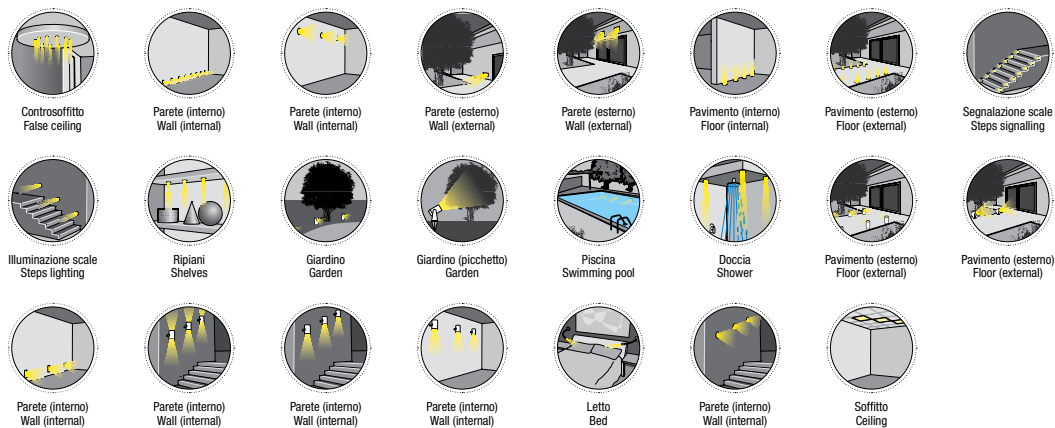

Caratteristiche tecniche - Product Features

Corpo faretto	acciaio inox AISI 316L e alluminio
Potenza	9W
Temperatura di colore	3000°K - 4000°K - 5500°K
Vetro frontale	trasparente
Collegamento	in serie
Alimentazione Voltaggio	corrente continua 700mA
Grado di protezione	IP65
Installazione	tramite staffa (inclusa)

Spotlight material	316L stainless steel and aluminum
Power	9W
Color temperature	3000°K - 4000°K - 5500°K
Front glass	transparent
Connection	serial connection
Supply current	700mA constant
Degree of protection	IP65
Installation	by support (included)

“Controllo Assistente Smart” *

*su richiesta
on request

LEGENDA • LEGEND

SIMBOLI APPLICAZIONI . APPLICATION SYMBOLS

LEGENDA PER COMPLETAMENTO CODICE PRODOTTO . KEY FOR CODE CREATION

Codice base . Base code	Finitura . Finishing	Colore LED . LED colour	Focale . Beam spread
-------------------------	----------------------	-------------------------	----------------------

FINITURA . FINISHING

COLORE LED . LED COLOURS

FOCALE LENTE . BEAM SPREAD

LEGENDA SIMBOLI . SYMBOLS DESCRIPTION

CE	Conforme alle direttive CE Conformity with CE directive	▽	Apparecchio idoneo per il montaggio su superfici normalmente infiammabili Equipment suitable to be fitted on normally inflammable surface	☼	Apparecchio dimmerabile Dimmerable equipment	🏠*	Outdoor Outdoor
⚡	Classe 3 - Apparecchi alimentati con tensione di sicurezza inferiore ai 50V Class 3 - Equipment powered with safety voltage lower than 50V	IP--	Grado di protezione alla penetrazione di solidi e liquidi Resistance of the fitting to the penetration of solid and liquids	🔧	Dimensioni del foro da praticare per l'incasso Hole dimensions	🏠	Indoor Indoor