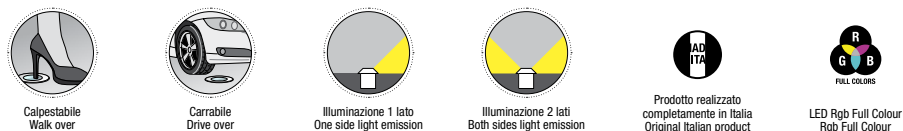

FINITURA . FINISHING

COLORE LED . LED COLOURS

FOCALE LENTE . BEAM SPREAD

LEGENDA SIMBOLI . SYMBOLS DESCRIPTION

CE	Conforme alle direttive CE Conformity with CE directive	▽	Apparecchio idoneo per il montaggio su superfici normalmente infiammabili Equipment suitable to be fitted on normally inflammable surface	☼	Apparecchio dimmerabile Dimmerable equipment	🏠*	Outdoor Outdoor
⚡	Classe 3 - Apparecchi alimentati con tensione di sicurezza inferiore ai 50V Class 3 - Equipment powered with safety voltage lower than 50V	IP--	Grado di protezione alla penetrazione di solidi e liquidi Resistance of the fitting to the penetration of solid and liquids	🔧	Dimensioni del foro da praticare per l'incasso Hole dimensions	🏠	Indoor Indoor