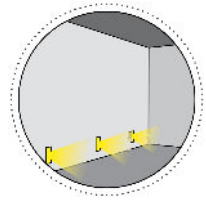

SOL 2

Faretto da parete con 1LED da 3W
Wall spotlight with 1LED 3W

Cod. 707-02	Finitura . Finish	Colore LED . LED color	Focale . Focal
-------------	-------------------	------------------------	----------------

Caratteristiche tecniche - Product Features

Corpo faretto	alluminio
Potenza	3W
Temperatura di colore	3000°K
Vetro frontale	satinato
Collegamento	in parallelo
Alimentazione Voltaggio	110-220V AC / 50-60Hz
Grado di protezione	IP54
Installazione	tramite cassaforma (inclusa)

Spotlight material	aluminum
Power	3W
Color temperature	3000°K
Front glass	frosted
Connection	parallel connection
Supply current	110-220V AC / 50-60Hz
Degree of protection	IP54
Installation	by means of (included) housing frame