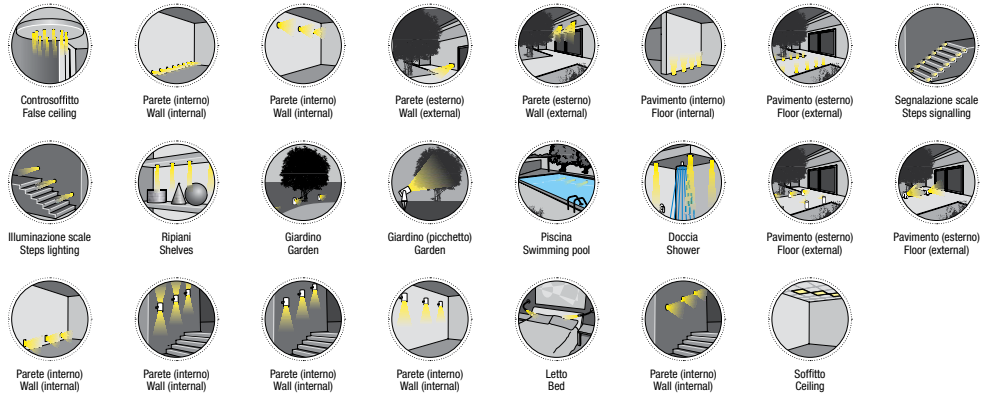

LEGENDA • LEGEND

SIMBOLI APPLICAZIONI . APPLICATION SYMBOLS

LEGENDA PER COMPLETAMENTO CODICE PRODOTTO . KEY FOR CODE CREATION

Codice base . Base code	Finitura . Finishing	Colore LED . LED colour	Focale . Beam spread

FINITURA . FINISHING

AL Acciaio inox lucido Polished stainless steel	AD Acciaio inox opaco Matt stainless steel	AS Acciaio inox spazzolato Brushed stainless steel	PC Polycarbonato Polycarbonate
KS Nichel satinato Frosted nickel	CR Cromo Chrome	OR Oro Gold	NB Nero Black
PL Plexiglass Plexiglass	PS Acrilico pieno satinato Full acrylic, satin finish	DB Delrin bianco White delrin	DN Delrin nero Black delrin
TI Titanio Titanium	PM PMMA PMMA	BR Bronzo Bronze	EP Antracite Anthracite
	VR Verde Green	BL Blu Blue	VT Vetro temperato Tempered glass

COLORE LED . LED COLOURS

00 Bianco 3300K White 3300K	01 Bianco 4200K White 4200K	10 Bianco 5500K White 5500K
20 Blu Blue	30 Verde Green	40 Rosso Red
	50 Arancione Orange	99 LED Rgb Rgb LEDs

FOCALE LENTE . BEAM SPREAD

00 Luce diffusa Diffuse light	01 10°	02 15°	03 30°	04 45°	05 60°
06 120°	07 25°	08 35°	09 40°	10 50°	98 Multifocale Multifocal

LEGENDA SIMBOLI . SYMBOLS DESCRIPTION

CE	Conforme alle direttive CE Conformity with CE directive	▽	Apparecchio idoneo per il montaggio su superfici normalmente infiammabili Equipment suitable to be fitted on normally inflammable surface	☾	Apparecchio dimmerabile Dimmerable equipment	🏠	Outdoor Outdoor
⚡	Classe 3 - Apparecchi alimentati con tensione di sicurezza inferiore ai 50V Class 3 - Equipment powered with safety voltage lower than 50V	IP--	Grado di protezione alla penetrazione di solidi e liquidi Resistance to the penetration of solid and liquids	🔗	Dimensioni del foro da praticare per l'incasso Hole dimensions	🏠	Indoor Indoor

LEGENDA SIMBOLI . SYMBOLS DESCRIPTION