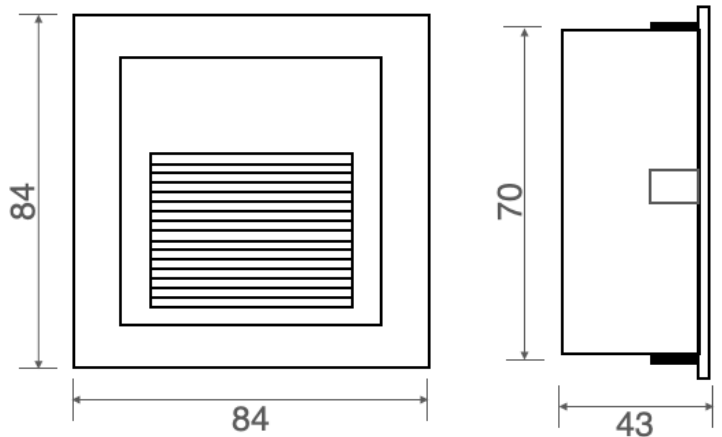

SOL 2

Faretto da parete con 1LED da 3W
Wall spotlight with 1LED 3W

Cod. 707-02	Finitura . Finish	Colore LED . LED color	Focale . Focal

Caratteristiche tecniche - Product Features

Corpo faretto	alluminio
Potenza	3W
Temperatura di colore	3000°K
Vetro frontale	satinato
Collegamento	in parallelo
Alimentazione Voltaggio	110-220V AC / 50-60Hz
Grado di protezione	IP54
Installazione	tramite cassaforma (inclusa)

Spotlight material	aluminum
Power	3W
Color temperature	3000°K
Front glass	frosted
Connection	parallel connection
Supply current	110-220V AC / 50-60Hz
Degree of protection	IP54
Installation	by means of (included) housing frame