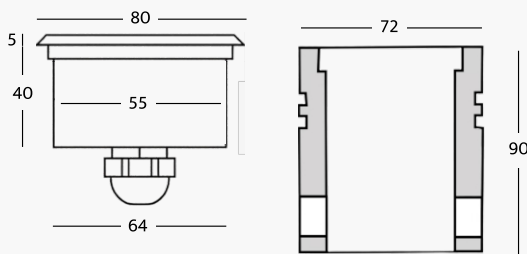

Couleur LED

- 001 Blanc 2700K
- 00 Blanc 3000K
- 01 Blanc 4000k
- 10 Blanc 5500K
- 20 Bleu
- 30 Vert
- 40 Rouge

Angle

- 01 10°
- 03 30°
- 04 45°

* Contrôle assistant Smart