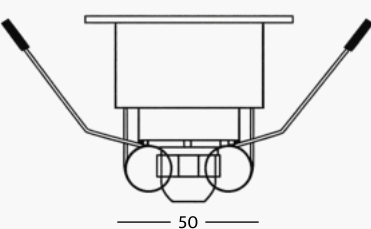

Angle

02 15° 05 60°

* Contrôle assistant Smart