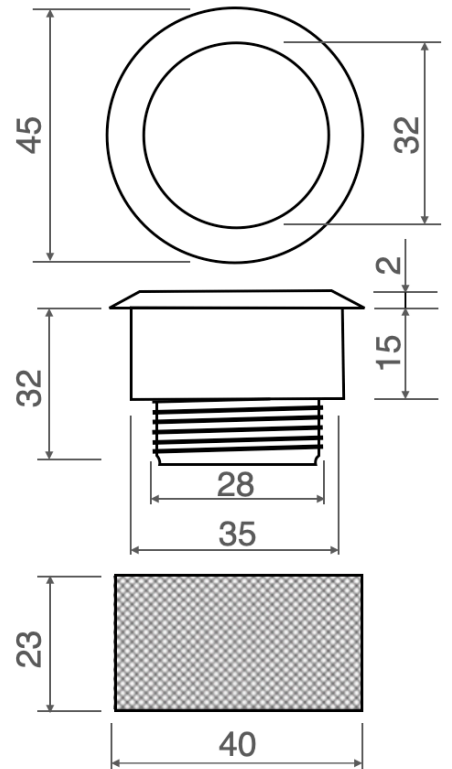

“Controllo Assistente Smart” *

*su richiesta
on request