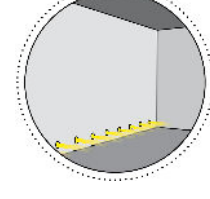

Caratteristiche tecniche - Product Features

Corpo faretto	acciaio inox AISI 316L e alluminio
Potenza	3W
Temperatura di colore bianco	3000°K - 4000°K - 5500°K
Lato frontale	trasparente
Collegamento	in serie
Alimentazione Voltaggio	corrente continua 700mA
Grado di protezione	IP65
Installazione	tramite dado di fissaggio

Spotlight material	316L stainless steel and aluminum
Power	3W
Color temperature	3000°K - 4000°K - 5500°K
Front glass	transparent
Connection	serial connection
Supply current	700mA constant
Degree of protection	IP65
Installation	Installation by fixing nut