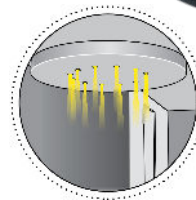

TIBUR 1

Faretto fisso con 1LED da 3W
Spotlight with 1LED 3W

CE IP65 \varnothing 37

Cod. 403-01	Finitura . Finish	Colore LED . LED color	Focale . Focal
-------------	-------------------	------------------------	----------------

Caratteristiche tecniche - Product Features

Corpo faretto	acciaio inox AISI 316L e alluminio
Potenza	3W
Temperatura di colore bianco	3000°K - 4000°K - 5500°K
Lato frontale	trasparente
Collegamento	in serie
Alimentazione Voltaggio	corrente continua 700mA
Grado di protezione	IP65
Installazione	tramite dado di fissaggio

Spotlight material	316L stainless steel and aluminum
Power	3W
Color temperature	3000°K - 4000°K - 5500°K
Front glass	transparent
Connection	serial connection
Supply current	700mA constant
Degree of protection	IP65
Installation	Installation by fixing nut