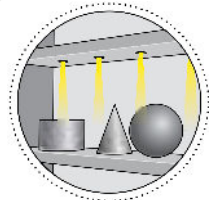

TIBUR 1

Faretto fisso con 1LED da 3W
Spotlight with 1LED 3W

CE IP65 \varnothing 37

Cod. 403-01	Finitura . Finish	Colore LED . LED color	Focale . Focal
-------------	-------------------	------------------------	----------------

Caratteristiche tecniche - Product Features

Corpo faretto	acciaio inox AISI 316L e alluminio
Potenza	3W
Temperatura di colore bianco	3000°K - 4000°K - 5500°K
Lato frontale	trasparente
Collegamento	in serie
Alimentazione Voltaggio	corrente continua 700mA
Grado di protezione	IP65
Installazione	tramite dado di fissaggio

Spotlight material	316L stainless steel and aluminum
Power	3W
Color temperature	3000°K - 4000°K - 5500°K
Front glass	transparent
Connection	serial connection
Supply current	700mA constant
Degree of protection	IP65
Installation	Installation by fixing nut