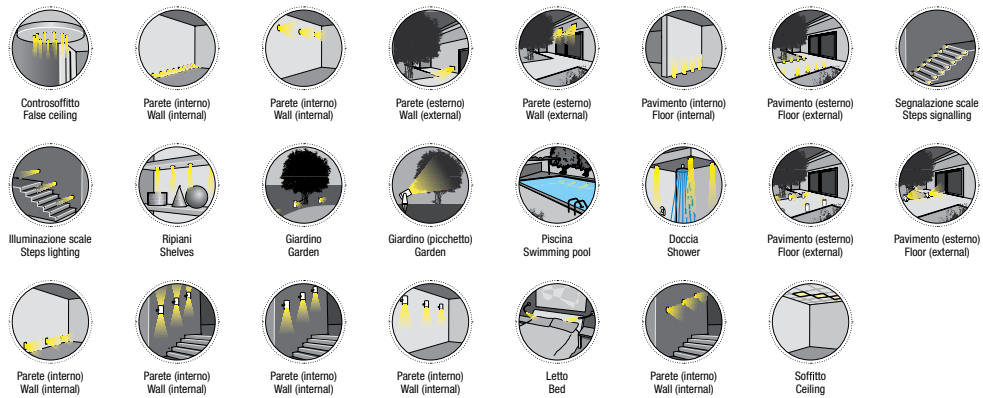

Caratteristiche tecniche - Product Features

Corpo faretto	acciaio inox AISI 316L e alluminio
Potenza	3W
Temperatura di colore bianco	3000°K - 4000°K - 5500°K
Lato frontale	trasparente
Collegamento	in serie
Alimentazione Voltaggio	corrente continua 700mA
Grado di protezione	IP65
Installazione	tramite dado di fissaggio

Spotlight material	316L stainless steel and aluminum
Power	3W
Color temperature	3000°K - 4000°K - 5500°K
Front glass	transparent
Connection	serial connection
Supply current	700mA constant
Degree of protection	IP65
Installation	Installation by fixing nut

“Controllo Assistente Smart” *

*su richiesta
on request

LEGENDA • LEGEND

SIMBOLI APPLICAZIONI . APPLICATION SYMBOLS

LEGENDA PER COMPLETAMENTO CODICE PRODOTTO . KEY FOR CODE CREATION

Codice base . Base code	Finitura . Finishing	Colore LED . LED colour	Focale . Beam spread
-------------------------	----------------------	-------------------------	----------------------

FINITURA . FINISHING

AL Acciaio inox lucido Polished stainless steel	AO Acciaio inox opaco Matt stainless steel	AS Acciaio inox spazzolato Brushed stainless steel	PC Policarbonato Polycarbonate
KS Nichel satinato Frosted nickel	CR Cromo Chrome	OR Oro Gold	NE Nero Black
PL Plexiglass Plexiglass	CS Acrilico pieno satinato Full acrylic, satin finish	DB Delrin bianco White delrin	BN Delrin nero Black delrin
TI Titanio Titanium	PM PMMA PMMA	VR Verde Green	BR Bronzo Bronze
	BL Blu Blue	AT Antracite Anthracite	VT Vetro temperato Tempered glass