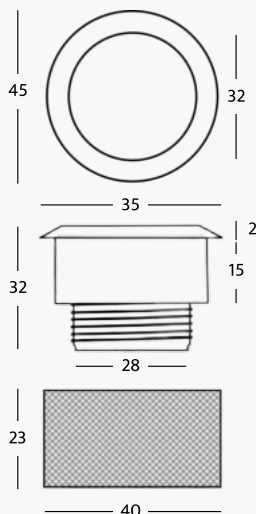

Caractéristiques techniques

Corps du spot: acier inoxydable AISI 316L et aluminium
Bague frontale: acier inoxydable et aluminium
Verre avant: transparent
Led: 1 LED 3W
Puissance: 3W
Lumière LED: blanc 2700°K - 3000°K - 4000°K - 5500°K
Alimentation: courant continu 700mA
Connexion: en série
Degré de protection: IP65
Installation: à l'aide d'un écrou de fixation
Durée de vie de la LED: 50.000 heures
Mode de contrôle: marche/Arrêt, gradable, télécommande RF, DMX, DALI, application intelligente*

Finition

AL Acier inox poli AO Acier inox mat

Couleur LED

001 Blanc 2700K 20 Bleu
 00 Blanc 3000K 30 Vert
 01 Blanc 4000k 40 Rouge
 10 Blanc 5500K

Angle

01 10°
 03 30°
 04 45°

* Contrôle assistant Smart

Faux plafond

Éclairage des marches

Étagères

Mur (intérieur)