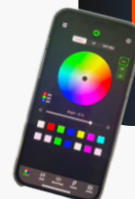

* **Contrôle assistant Smart**

Piscine