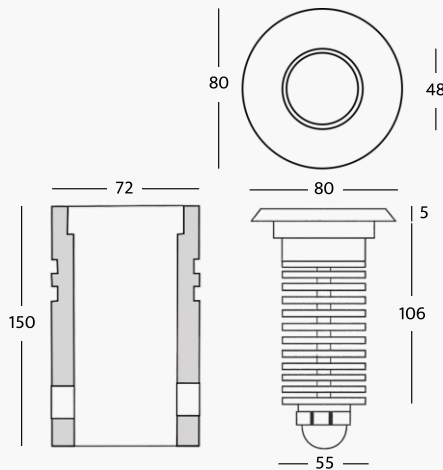

Caractéristiques techniques

Corps du spot: 316L stainless steel and aluminum

Bague frontale: 316L stainless steel

Verre avant: transparent

Lumière LED: RGB+W (rouge, vert, bleu + blanc)

Puissance: 12W

Alimentation: courant continu 350mA

Connexion: en série

Degré de protection: IP68

Installation: via boîtier d'encastrement pour spot (inclus)

Durée de vie de la LED: 50.000 heures

Mode de contrôle: marche/Arrêt, gradable, télécommande RF, DMX, DALI, application intelligente*

Finition

AO Acier inox mat

Couleur LED

RGB+W

Angle

01 10°

03 30°

04 45°

IP68

Totalement protégé contre la poussière et l'immersion dans l'eau

* **Contrôle assistant Smart**