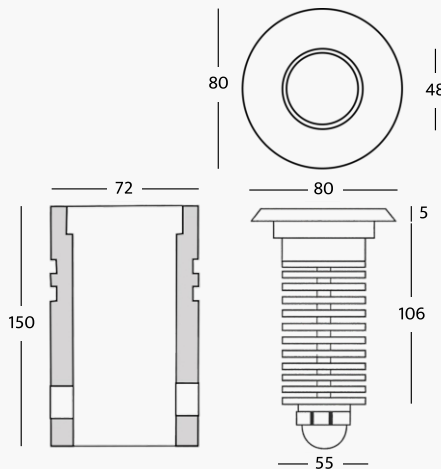

Caractéristiques techniques

Corps du spot: 316L stainless steel and aluminum

Bague frontale: 316L stainless steel

Verre avant: transparent

Lumière LED: blanc 2700°K - 3000°K - 4000°K - 5500°K

Puissance: 9W

Alimentation: courant continu 700mA

Connexion: en série

Degré de protection: IP68

Installation: via boîtier d'encastrement pour spot (inclus)

Durée de vie de la LED: 50.000 heures

Mode de contrôle: marche/Arrêt, gradable, télécommande RF, DMX, DALI, application intelligente*

Finition

AO Acier inox mat

Couleur LED

001 Blanc 2700K	20 Bleu
00 Blanc 3000K	30 Vert
01 Blanc 4000K	40 Rouge
10 Blanc 5500K	

Angle

- 01 10°
- 03 30°
- 04 45°

IP68

Totalement protégé contre la poussière et l'immersion dans l'eau

* Contrôle assistant Smart