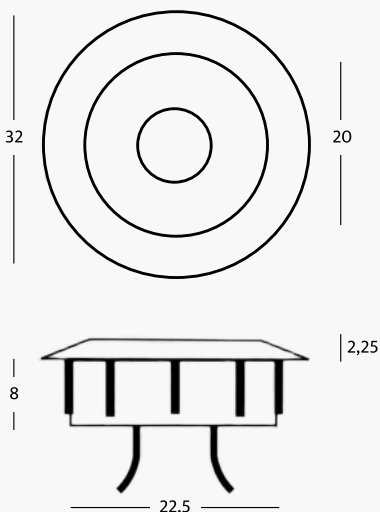

Angle

06 120°

* Contrôle assistant Smart